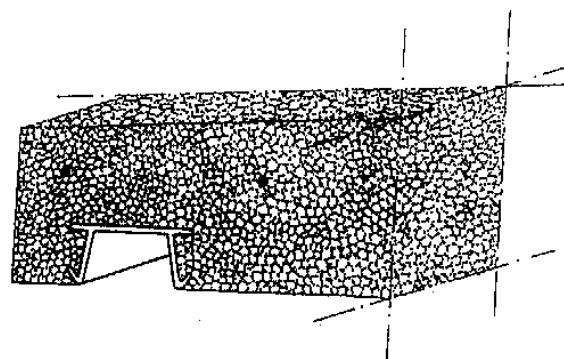

Profil Goutte d'eau 15 mm

BAGUETTE P.V.C. MULTI USAGE

PROFILE POUR RÉALISATION DE GOUTTE D'EAU

Posée en fond de coffrage, la baguette assure la réservation pour goutte d'eau avec une finition parfaite.

Utilisations : appuis de fenêtres, terrasses, balcons...

JOINT DÉCORATIF POUR ENDUITS DE FAÇADE

Collée au mur avec un cordon de silicone afin de maintenir l'étanchéité, la baguette crée un joint décoratif pour enduits extérieurs ou intérieurs et permet par exemple de séparer différents coloris d'enduits

CARACTÉRISTIQUES TECHNIQUES

Largeur: 15 mm

Hauteur : 9 mm

Matière : PVC extrudé rigide

Coloris : gris

Longueur : 2 m

Conditionnement : colis de 200 m