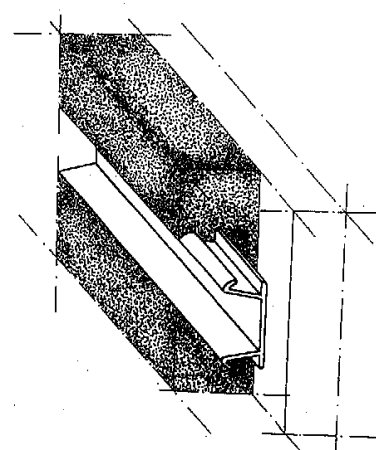

Profil Goutte d'eau 15 mm

BAGUETTE P.V.C. MULTI USAGE

PROFILE POUR RÉALISATION DE GOUTTE D'EAU

Posée en fond de coffrage, la baguette assure la réservation pour goutte d'eau avec une finition parfaite.

Utilisations : appuis de fenêtres, terrasses, balcons...

JOINT DÉCORATIF POUR ENDUITS DE FAÇADE

Collée au mur avec un cordon de silicone afin de maintenir l'étanchéité, la baguette crée un joint décoratif pour enduits extérieurs ou intérieurs et permet par exemple de séparer différents coloris d'enduits

CARACTÉRISTIQUES TECHNIQUES

Largeur: 15 mm

Hauteur : 9 mm

Matière : PVC extrudé rigide

Coloris : gris

Longueur : 2 m

Conditionnement : colis de 200 m