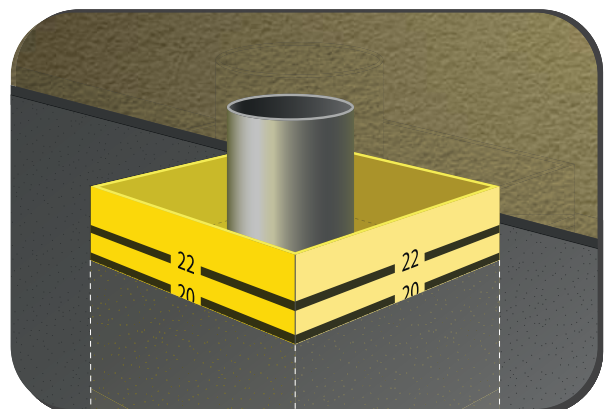

## ● **SYSTÈME DE COFFRAGE POUR LES RÉSERVATIONS TRAVERSANTES EN DALLE**

- **Création de réservation pour passage de gaines techniques (VMC, plomberie, eaux usées, clim, électricité, TV...)**
- **Résiste aux intempéries**
- **Résiste à la pression du béton**
- **N'adhère pas au béton = décoffrage facilité**
- **Livré à plat = gain de place + économies de transport**

© IZARD DESIGN

**AKYLUX®**

POLYPROPYLÈNE  
ALVÉOLAIRE  
CONSTITUÉ  
DE CARBONE  
ET D'HYDROGENE

### **DIMENSIONS STANDARD**

15 x 15 x 25 cm

20 x 20 x 25 cm

# SYSTÈME DE COFFRAGE POUR LES RÉSERVATIONS TRAVERSANTES EN DALLE

graduation niveau de la dalle

patte de fixation  
sur le coffrage

pré-découpe pour passage  
de cônes magnétiques  
(maintien sur banches métal)