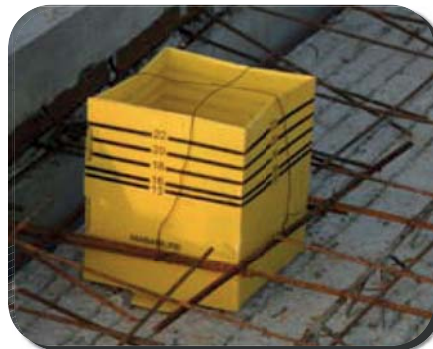

# SYSTÈME DE COFFRAGE POUR LES RÉSERVATIONS TRAVERSANTES EN DALLE

graduation niveau de la dalle

patte de fixation  
sur le coffrage

pré-découpe pour passage  
de cônes magnétiques  
(maintien sur banches métal)

## MODE D'EMPLOI

La Toffobox permet un gain de temps par sa mise en place, du fait de sa simplicité d'utilisation : il suffit de plier la feuille d'akylux et en 30 secondes la réservation est opérationnelle.