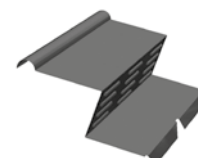

## PLIAGES ET FINITIONS

Épaisseur 75/100ème, prélaqués polyester 25 / 35 µm  
Longueurs standards 2100, 3000 ou 4000 mm

Faîtière simple crantée

Faîtière double crantée

Faîtière contre mur

1/2 faîtière à boudin crantée

Sous faîtière

Solin

Bande de rive contre mur

Bande de rive

Faîtière simple crantée ventilée

Faîtière simple crantée ventilation arrière

Faîtière double crantée ventilée

1/2 faîtière à boudin crantée ventilée