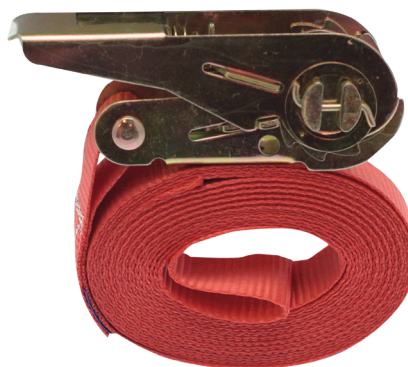

Cordes et chaines > Sangle

SANGLE D ARRIMAGE AVEC CLIQUET

REF : 310449 | Gencod : 3154550089453

DIMENSIONS

Longueur	6 m
Largeur	25

DESTINATION DU PRODUIT

Pour arrimer

CARACTÉRISTIQUES

Matière	Polyester
Couleur	Rouge
Charge (kg)	800

PACKAGING

Vrac	PCB pièce (s)	1
------	---------------	---