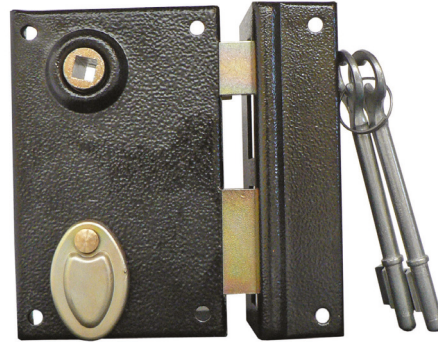

Poignée - Serrure - Accessoire > Serrure de bâtiment

SERRURE EN APPLIQUE DROITE

PÈNE DORMANT DEMI-TOUR - VERTICALE - CARRÉ DE 7MM - 2 CLÉS

REF : 513044 | Gencod : 3154550111895

DIMENSIONS

Longueur	70
Hauteur	110

CARACTÉRISTIQUES

Matière	Acier
Couleur	Noir

DESTINATION DU PRODUIT

Pour fermer

COMMENT UTILISER

A visser

PACKAGING

BLISTER

UVC pièce (s)	1
PCB pièce (s)	1
Largeur	160
Hauteur	330
Profondeur	90