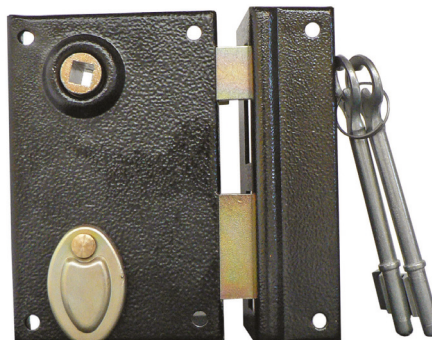

Poignée - Serrure - Accessoire > Serrure de bâtiment

SERRURE EN APPLIQUE GAUCHE

PÈNE DORMANT DEMI-TOUR - VERTICALE - CARRÉ DE 7MM - 2 CLÉS

REF : 513045 | Gencod : 3154550111901

DIMENSIONS

Longueur	70
Hauteur	110

CARACTÉRISTIQUES

Matière	Acier
Couleur	Noir

DESTINATION DU PRODUIT

Pour fermer

COMMENT UTILISER

A visser

PACKAGING

BLISTER

UVC pièce (s)	1
PCB pièce (s)	1
Largeur	160
Hauteur	330
Profondeur	90