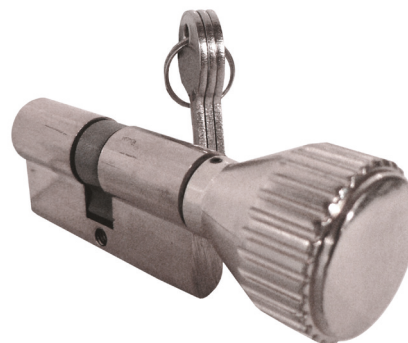

Poignée - Serrure - Accessoire > Cylindre

CYLINDRE A BOUTON

REF : 514916 | Gencod : 3154550231609

DIMENSIONS

Longueur	30/30
Hauteur	32

CARACTÉRISTIQUES

Matière	Laiton
Finition	Nickelée

DESTINATION DU PRODUIT

Pour fermer

COMMENT UTILISER

A visser

PACKAGING

BLISTER

UVC pièce (s)	1
PCB pièce (s)	5
Largeur	70
Hauteur	170
Profondeur	30