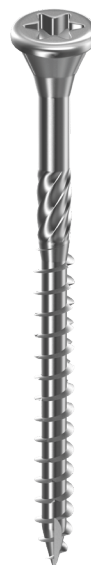

STARBLOCK > STARBLOCK TERRASSE

VIS TERRASSE 5X70 INOX A2 TÊTE RÉDUITE

REF : 477795 | Gencod : 3154551531258

DIMENSIONS

Diamètre	5
Longueur	70

CARACTÉRISTIQUES

Matière	Inox A2
Empreinte	TX
Taille embout	Tx 25

PACKAGING

FIXBOX

UVC	200
PCB	1
Largeur	90
Hauteur	90
Profondeur	155

DESTINATION DU PRODUIT

Pour fixation de lames de terrasse en bois

AVANTAGES

- Crans sous tête - Auto fraisant
- Double cône renforce la solidité de la tête
- Moletage qui réduit l'effort de vissage et limite l'échauffement de la vis
- Filetage profond résistant à l'arrachement
- Pointe entaillée antifendage du bois, facilite le vissage dans les bois durs
- Tête réduite pour un esthétisme assuré
- Résistance à la corrosion élevée