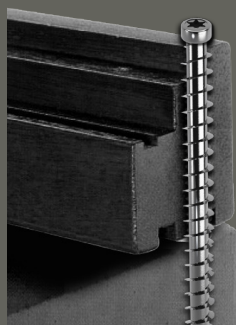

BETON
TORX

VIS TÊTE FRAISÉE

ACIER ZINGUÉ BLANC

DIAMÈTRE	7.5
TAILLE EMBOUT	T30

TAILLE	x1			x5		
	QTÉ	RÉF	GENCODE	QTÉ	RÉF	GENCODE
7.5 X 62	100	430061	3154551592631	8	430090	3154551594154
7.5 X 82	100	430062	3154551592648	8	430091	3154551594161
7.5 X 102	100	430063	3154551592655	8	430092	3154551594178
7.5 X 122	50	430064	3154551592662	8	430093	3154551594185
7.5 X 152	50	430065	3154551592679	8	430094	3154551594192
7.5 X 182	50	430066	3154551592686	8	430095	3154551594208

USAGE : POUR ASSEMBLAGE OU FIXATION DE CHÂSSIS ALUMINIUM ET PVC, SANS CHEVILLE, DIRECTEMENT DANS LA MAÇONNERIE.

VIS TÊTE CYLINDRIQUE

ACIER ZINGUÉ BLANC

DIAMÈTRE	7.5
TAILLE EMBOUT	T30

TAILLE	x1			x5		
	QTÉ	RÉF	GENCODE	QTÉ	RÉF	GENCODE
7.5 X 62	100	430067	3154551592693	8	430096	3154551594215
7.5 X 82	100	430068	3154551592709	8	430097	3154551594222
7.5 X 102	100	430069	3154551592716	8	430098	3154551594239
7.5 X 122	50	430070	3154551592723	8	430099	3154551594246
7.5 X 152	50	430071	3154551592730	8	430100	3154551594253
7.5 X 182	50	430072	3154551592747	8	430101	3154551594260

USAGE : POUR ASSEMBLAGE OU FIXATION DE CHÂSSIS EN BOIS, SANS CHEVILLE, DIRECTEMENT DANS LA MAÇONNERIE.