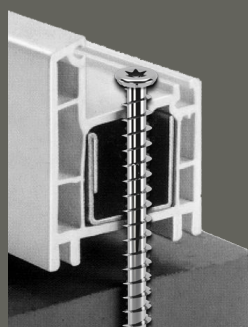

BETON
TORX

VIS TÊTE FRAISÉE

ACIER ZINGUÉ BLANC

DIAMÈTRE	7.5
TAILLE EMBOUT	T30

TAILLE	x1			x5		
	QTÉ	RÉF	GENCODE	QTÉ	RÉF	GENCODE
7.5 X 62	100	430061	3154551592631	8	430090	3154551594154
7.5 X 82	100	430062	3154551592648	8	430091	3154551594161
7.5 X 102	100	430063	3154551592655	8	430092	3154551594178
7.5 X 122	50	430064	3154551592662	8	430093	3154551594185
7.5 X 152	50	430065	3154551592679	8	430094	3154551594192
7.5 X 182	50	430066	3154551592686	8	430095	3154551594208

USAGE : POUR ASSEMBLAGE OU FIXATION DE CHÂSSIS ALUMINIUM ET PVC, SANS CHEVILLE, DIRECTEMENT DANS LA MAÇONNERIE.

VIS TÊTE CYLINDRIQUE

ACIER ZINGUÉ BLANC

DIAMÈTRE	7.5
TAILLE EMBOUT	T30

TAILLE	x1			x5		
	QTÉ	RÉF	GENCODE	QTÉ	RÉF	GENCODE
7.5 X 62	100	430067	3154551592693	8	430096	3154551594215
7.5 X 82	100	430068	3154551592709	8	430097	3154551594222
7.5 X 102	100	430069	3154551592716	8	430098	3154551594239
7.5 X 122	50	430070	3154551592723	8	430099	3154551594246
7.5 X 152	50	430071	3154551592730	8	430100	3154551594253
7.5 X 182	50	430072	3154551592747	8	430101	3154551594260

USAGE : POUR ASSEMBLAGE OU FIXATION DE CHÂSSIS EN BOIS, SANS CHEVILLE, DIRECTEMENT DANS LA MAÇONNERIE.