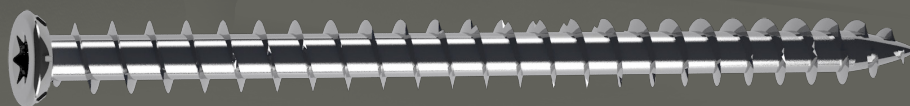

BETON
TORX

VIS TÊTE FRAISÉE

ACIER ZINGUÉ BLANC

DIAMÈTRE	7.5
TAILLE EMBOUT	T30

TAILLE	x1			x5		
	QTÉ	RÉF	GENCODE	QTÉ	RÉF	GENCODE
7.5 X 62	100	430061	3154551592631	8	430090	3154551594154
7.5 X 82	100	430062	3154551592648	8	430091	3154551594161
7.5 X 102	100	430063	3154551592655	8	430092	3154551594178
7.5 X 122	50	430064	3154551592662	8	430093	3154551594185
7.5 X 152	50	430065	3154551592679	8	430094	3154551594192
7.5 X 182	50	430066	3154551592686	8	430095	3154551594208

USAGE : POUR ASSEMBLAGE OU FIXATION DE CHÂSSIS ALUMINIUM ET PVC, SANS CHEVILLE, DIRECTEMENT DANS LA MAÇONNERIE.

VIS TÊTE CYLINDRIQUE

ACIER ZINGUÉ BLANC

DIAMÈTRE	7.5
TAILLE EMBOUT	T30

TAILLE	x1			x5		
	QTÉ	RÉF	GENCODE	QTÉ	RÉF	GENCODE
7.5 X 62	100	430067	3154551592693	8	430096	3154551594215
7.5 X 82	100	430068	3154551592709	8	430097	3154551594222
7.5 X 102	100	430069	3154551592716	8	430098	3154551594239
7.5 X 122	50	430070	3154551592723	8	430099	3154551594246
7.5 X 152	50	430071	3154551592730	8	430100	3154551594253
7.5 X 182	50	430072	3154551592747	8	430101	3154551594260

USAGE : POUR ASSEMBLAGE OU FIXATION DE CHÂSSIS EN BOIS, SANS CHEVILLE, DIRECTEMENT DANS LA MAÇONNERIE.