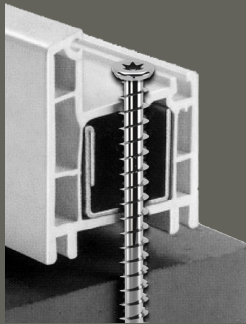

BETON
TORX

VIS TÊTE FRAISÉE

ACIER ZINGUÉ BLANC

DIAMÈTRE	7.5
TAILLE EMBOUT	T30

TAILLE	x1			x5		
	QTÉ	RÉF	GENCODE	QTÉ	RÉF	GENCODE
7.5 X 62	100	430061	3154551592631	8	430090	3154551594154
7.5 X 82	100	430062	3154551592648	8	430091	3154551594161
7.5 X 102	100	430063	3154551592655	8	430092	3154551594178
7.5 X 122	50	430064	3154551592662	8	430093	3154551594185
7.5 X 152	50	430065	3154551592679	8	430094	3154551594192
7.5 X 182	50	430066	3154551592686	8	430095	3154551594208

USAGE : POUR ASSEMBLAGE OU FIXATION DE CHÂSSIS ALUMINIUM ET PVC, SANS CHEVILLE, DIRECTEMENT DANS LA MAÇONNERIE.

VIS TÊTE CYLINDRIQUE

ACIER ZINGUÉ BLANC

DIAMÈTRE	7.5
TAILLE EMBOUT	T30

TAILLE	x1			x5		
	QTÉ	RÉF	GENCODE	QTÉ	RÉF	GENCODE
7.5 X 62	100	430067	3154551592693	8	430096	3154551594215
7.5 X 82	100	430068	3154551592709	8	430097	3154551594222
7.5 X 102	100	430069	3154551592716	8	430098	3154551594239
7.5 X 122	50	430070	3154551592723	8	430099	3154551594246
7.5 X 152	50	430071	3154551592730	8	430100	3154551594253
7.5 X 182	50	430072	3154551592747	8	430101	3154551594260

USAGE : POUR ASSEMBLAGE OU FIXATION DE CHÂSSIS EN BOIS, SANS CHEVILLE, DIRECTEMENT DANS LA MAÇONNERIE.