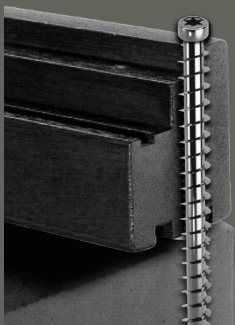

BETON
TORX

VIS TÊTE FRAISÉE

ACIER ZINGUÉ BLANC

DIAMÈTRE	7.5
TAILLE EMBOUT	T30

TAILLE	x1			x5		
	QTÉ	RÉF	GENCODE	QTÉ	RÉF	GENCODE
7.5 X 62	100	430061	3154551592631	8	430090	3154551594154
7.5 X 82	100	430062	3154551592648	8	430091	3154551594161
7.5 X 102	100	430063	3154551592655	8	430092	3154551594178
7.5 X 122	50	430064	3154551592662	8	430093	3154551594185
7.5 X 152	50	430065	3154551592679	8	430094	3154551594192
7.5 X 182	50	430066	3154551592686	8	430095	3154551594208

USAGE : POUR ASSEMBLAGE OU FIXATION DE CHÂSSIS ALUMINIUM ET PVC, SANS CHEVILLE, DIRECTEMENT DANS LA MAÇONNERIE.

VIS TÊTE CYLINDRIQUE

ACIER ZINGUÉ BLANC

DIAMÈTRE	7.5
TAILLE EMBOUT	T30

TAILLE	x1			x5		
	QTÉ	RÉF	GENCODE	QTÉ	RÉF	GENCODE
7.5 X 62	100	430067	3154551592693	8	430096	3154551594215
7.5 X 82	100	430068	3154551592709	8	430097	3154551594222
7.5 X 102	100	430069	3154551592716	8	430098	3154551594239
7.5 X 122	50	430070	3154551592723	8	430099	3154551594246
7.5 X 152	50	430071	3154551592730	8	430100	3154551594253
7.5 X 182	50	430072	3154551592747	8	430101	3154551594260

USAGE : POUR ASSEMBLAGE OU FIXATION DE CHÂSSIS EN BOIS, SANS CHEVILLE, DIRECTEMENT DANS LA MAÇONNERIE.