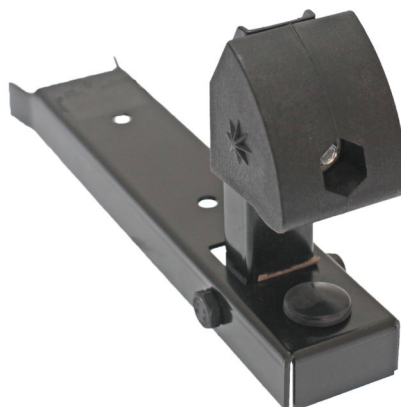

Bâtiment > Accessoire de portail

ARRET A RESSORT

REF : 8618960 | Gencod : 3154551621591

DIMENSIONS

Largeur	62
Hauteur	250

CARACTÉRISTIQUES

Matière	Acier
Couleur	Noir

DESTINATION DU PRODUIT

Pour portail

COMMENT UTILISER

A sceller

PACKAGING

BOITE

PCB pièce (s)	1
---------------	---