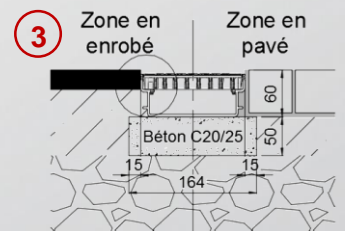

## ■ FONCTION :

Permet l'évacuation des eaux de ruissellement. Elle peut être utilisée pour un aménagement intérieur ou extérieur des bâtiments en classe **A15**. Cette grille respecte les exigences liées à l'accessibilité des personnes à mobilité réduite.

## ■ ACCESSOIRES :

Cette grille peut être positionnée sur les types de caniveau Nicoll :

- Caniveau Connecto Haut largeur 130 : CAN177
- Caniveau Connecto Bas largeur 130 : CAB773, CABS773 et CAB134

Pour fixer une grille sur le CAN177, le CAB773 ou le CABS773, il faut utiliser deux FIXCAN (vis auto taraudeuse).

## ■ CARACTERISTIQUES :

- Classe de résistance: A15
- Largeur: 128 mm
- Longueur: 500 mm
- Hauteur hors tout: 20 mm
- Type de grille: PVC
- Surface d'avalant: 232 cm<sup>2</sup>/ml
- Dimensions des trous: inférieur à 8 mm
- Poids: 0.5 kg