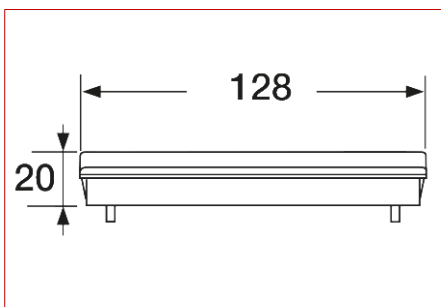

## ■ FONCTION :

Permet l'évacuation des eaux de ruissellement. Elle peut être utilisée pour un aménagement intérieur ou extérieur des bâtiments en classe **A15**. Cette grille respecte les exigences liées à l'accessibilité des personnes à mobilité réduite.

## ■ DESCRIPTION :

Cette grille classe A15 est injectée en PVC couleur gris clair traité anti-UV.

## ■ CARACTERISTIQUES :

- Classe de résistance: A15
- Largeur: 128 mm
- Longueur: 500 mm
- Hauteur hors tout: 20 mm
- Type de grille: PVC
- Surface d'avalant: 232 cm<sup>2</sup>/ml
- Dimensions des trous: inférieur à 8 mm
- Poids: 0.5 kg