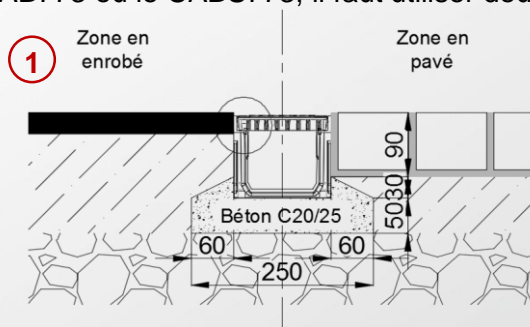

## ■ FONCTION :

Permet l'évacuation des eaux de ruissellement. Elle peut être utilisée pour un aménagement intérieur ou extérieur des bâtiments en classe **A15**. Cette grille respecte les exigences liées à l'accessibilité des personnes à mobilité réduite.

## ■ ACCESSOIRES :

Cette grille peut être positionnée sur les types de caniveau Nicoll :

- Caniveau Connecto Haut largeur 130 : CAN177
- Caniveau Connecto Bas largeur 130 : CAB773, CABS773 et CAB134

Pour fixer une grille sur le CAN177, le CAB773 ou le CABS773, il faut utiliser deux FIXCAN (vis auto taraudeuse).

## ■ CARACTERISTIQUES :

- Classe de résistance: A15
- Largeur: 128 mm
- Longueur: 500 mm
- Hauteur hors tout: 20 mm
- Type de grille: PVC
- Surface d'avalant: 232 cm<sup>2</sup>/ml
- Dimensions des trous: inférieur à 8 mm
- Poids: 0.5 kg