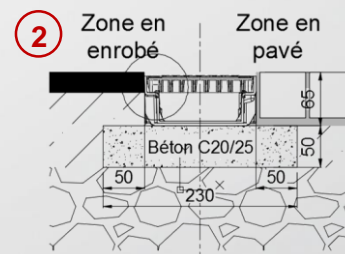

## ■ FONCTION :

Permet l'évacuation des eaux de ruissellement. Elle peut être utilisée pour un aménagement intérieur ou extérieur des bâtiments en classe **A15**. Cette grille respecte les exigences liées à l'accessibilité des personnes à mobilité réduite.

## ■ DESCRIPTION :

Cette grille classe A15 est injectée en PVC couleur gris clair traité anti-UV.

## ■ ACCESSOIRES :

Cette grille peut être positionnée sur les types de caniveau Nicoll :

- Caniveau Connecto Haut largeur 130 : CAN177
- Caniveau Connecto Bas largeur 130 : CAB773, CABS773 et CAB134

Pour fixer une grille sur le CAN177, le CAB773 ou le CABS773, il faut utiliser deux FIXCAN (vis auto taraudeuse).

## ■ CARACTERISTIQUES :

- Classe de résistance: A15
- Largeur: 128 mm
- Longueur: 500 mm
- Hauteur hors tout: 20 mm
- Type de grille: PVC
- Surface d'avalant: 232 cm<sup>2</sup>/ml
- Dimensions des trous: inférieur à 8 mm
- Poids: 0.5 kg