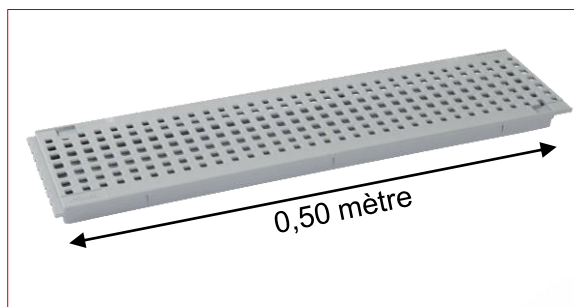

# Connecto® | Grille piscine PVC couleur gris clair classe A15

Référence : GR77P

## ■ FONCTION :

Permet l'évacuation des eaux de ruissellement. Elle peut être utilisée pour un aménagement intérieur ou extérieur des bâtiments en classe **A15**. Cette grille respecte les exigences liées à l'accessibilité des personnes à mobilité réduite.

## ■ DESCRIPTION :

Cette grille classe A15 est injectée en PVC couleur gris clair traité anti-UV.

## ■ CARACTERISTIQUES :

- Classe de résistance: A15
- Largeur: 128 mm
- Longueur: 500 mm
- Hauteur hors tout: 20 mm
- Type de grille: PVC
- Surface d'avalant: 232 cm<sup>2</sup>/ml
- Dimensions des trous: inférieur à 8 mm
- Poids: 0.5 kg