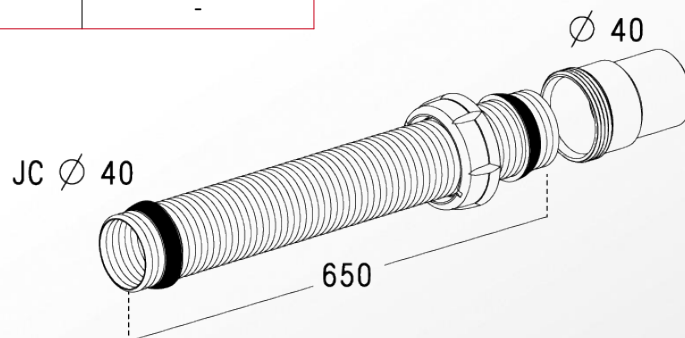

Lavabo, Bidet, Urinoir | RACCORDS FLEXIBLES

Références : 0206002

VIDHOOFLEX Ø 40MM

Réf	Ø	Longueur (mm)
0206002	40	650
0206005	40	2 500
0206009	40	-

■ CARACTERISTIQUES TECHNIQUES :

- Douille ø40 mm à coller en PVC
- Tube annelé 650 mm en polypropylène
- Joints à lèvres

■ PLUS PRODUIT :

- Raccord souple d'évacuation à coller prêt au montage

■ QUALITE - ENVIRONNEMENT :

ISO 9001
ISO 14001
BUREAU VERITAS
Certification

DATE 7 février 2012