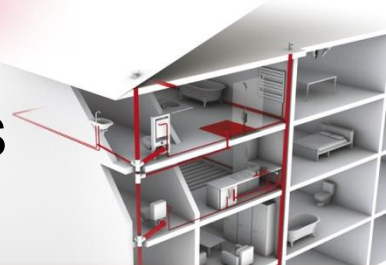

Lavabo, Bidet, Urinoir | RACCORDS FLEXIBLES

Références : 0206002

VIDHOOFLEX Ø 40MM

Réf	Ø	Longueur (mm)
0206002	40	650
0206005	40	2 500
0206009	40	-

■ CARACTERISTIQUES TECHNIQUES :

- Douille ø40 mm à coller en PVC
- Tube annelé 650 mm en polypropylène
- Joints à lèvres

■ PLUS PRODUIT :

- Raccord souple d'évacuation à coller prêt au montage

■ QUALITE - ENVIRONNEMENT :

ISO 9001
ISO 14001
BUREAU VERITAS
Certification

DATE 7 février 2012