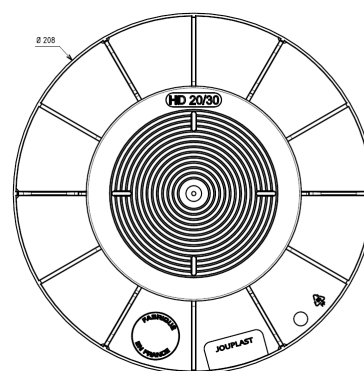

VUE DE DESSUS

RÉSISTANCE

- › Résistant au test d'écrasement avec charge supérieure à 1 tonne

CONDITIONNEMENT

Disponible en carton de 60 pièces
(25 sachets par palette)

Disponible en sachet de 12 pièces
(5 sachets par carton - 8 cartons par palette - Palette gerbable)

RECOMMANDATIONS D'UTILISATION

- › Terrasse à usage piéton uniquement.
- › Usage extérieur uniquement.
- › La pose sur plots se fait uniquement sur un sol stabilisé.
- › Non compatible avec la plaque à dalle «Essentiel».
- › Pour la finition latérale, se référer aux conseils de pose.