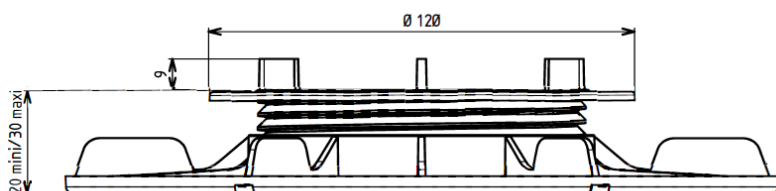

## PLOT DALLE

HAUTEUR 20/30 MM RÉGLABLE  
GAMME «ESSENTIEL» RÉF. HD

## CARACTÉRISTIQUES

- › Matière : polypropylène recyclé
- › Couleur : noir
- › Hauteur réglable : mini.: 20 mm / maxi.: 30 mm
- › Ecarteur : Hauteur : 9 mm / Epaisseur : 3 mm / Quantité : 4
- › Diamètre du flasque : 208 mm
- › Diamètre surface tête du plot : 120 mm
- › Poids : 0.155 kg
- › Résistant aux températures entre -30°C et +60°C
- › Résistant aux UV et au GEL