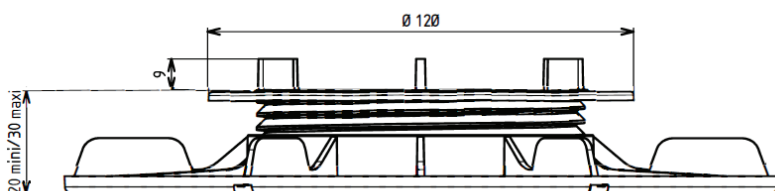

PLOT DALLE

HAUTEUR 20/30 MM RÉGLABLE
GAMME «ESSENTIEL»

Jouplast®

CARACTÉRISTIQUES

- › Matière : Polypropylène
- › Couleur : noir, écrou bleu
- › Hauteur réglable : mini.: 20 mm / maxi.: 30 mm
- › Ecarteur : Hauteur : 9 mm / Epaisseur : 3 mm / Quantité : 4
- › Diamètre du flasque : 208 mm
- › Diamètre surface tête du plot : 120 mm
- › Poids : 0.155 kg
- › Résistant aux températures entre -30°C et +60°C
- › Résistant aux UV et au GEL