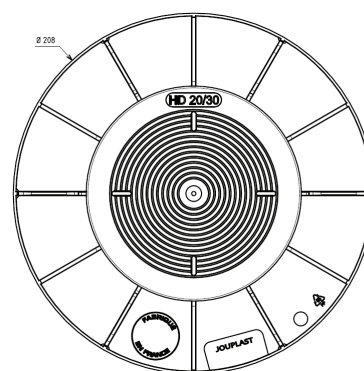

VUE DE DESSUS

RÉSISTANCE

- › Résistant au test d'écrasement avec charge supérieure à 1 tonne

CONDITIONNEMENT

Disponible en carton de 60 pièces
(25 sachets par palette)

Disponible en sachet de 12 pièces
(5 sachets par carton - 8 cartons par palette - Palette gerbable)

RECOMMANDATIONS D'UTILISATION

- › Terrasse à usage piéton uniquement
- › Usage extérieur uniquement
- › Utilisation avec des dalles autoportantes de classe T7, T11 ou F+
- › La pose sur plots se fait uniquement sur un sol stabilisé