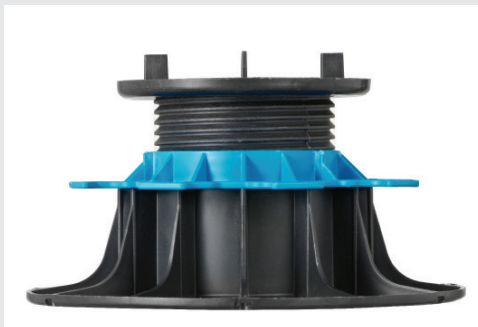

PLOT DALLE

HAUTEUR 80/140 MM RÉGLABLE
GAMME «ESSENTIEL»

Jouplast®

CARACTÉRISTIQUES

- › Matière : Polypropylène
- › Couleur : noir, écrou bleu
- › Hauteur réglable : mini.: 80 mm / maxi.: 140 mm
- › Ecarteur : Hauteur : 9 mm / Epaisseur : 3 mm / Quantité : 4
- › Diamètre du flasque : 208 mm
- › Diamètre surface tête du plot : 120 mm
- › Poids : 0.339 kg
- › Résistant aux températures entre -30°C et +60°C
- › Résistant aux UV et au GEL

APPLICATIONS

- › Création de terrasse en dalle céramique, pierre, béton et caillebotis à usage piéton uniquement.
- › Compatible avec système d'étanchéité (conforme au DTU 43.1).

LES + PRODUIT

- › Ecarteurs sécables pour obtenir une tête lisse.
- › Compatible avec les accessoires JOUPLAST® (cf. tableau compatibilité).