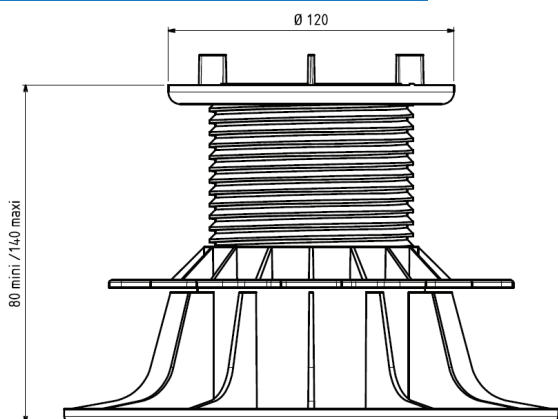

PLOT DALLE

HAUTEUR 80/140 MM RÉGLABLE
GAMME «ESSENTIEL»

Jouplast®

CARACTÉRISTIQUES

- › Matière : Polypropylène
- › Couleur : noir, écrou bleu
- › Hauteur réglable : mini.: 80 mm / maxi.: 140 mm
- › Ecarteur : Hauteur : 9 mm / Epaisseur : 3 mm / Quantité : 4
- › Diamètre du flasque : 208 mm
- › Diamètre surface tête du plot : 120 mm
- › Poids : 0.339 kg
- › Résistant aux températures entre -30°C et +60°C
- › Résistant aux UV et au GEL

APPLICATIONS

- › Création de terrasse en dalle céramique, pierre, béton et caillebotis à usage piéton uniquement.
- › Compatible avec système d'étanchéité (conforme au DTU 43.1).

LES + PRODUIT

- › Ecarteurs sécables pour obtenir une tête lisse.
- › Compatible avec les accessoires JOUPLAST® (cf. tableau compatibilité).

VUE DE DESSUS

RÉSISTANCE

- › Résistant au test d'écrasement avec charge supérieure à 1 tonne

CONDITIONNEMENT

Disponible en sac de chantier de 40 pièces
(14 sacs par palette)

Disponible en sachet de 8 pièces
(3 sachets par carton - 8 cartons par palette - Palette gerbable)