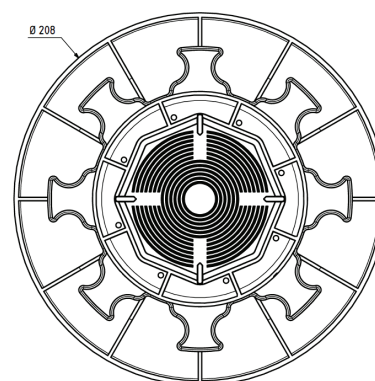

VUE DE DESSUS

RÉSISTANCE

- › Résistant au test d'écrasement avec charge supérieure à 1 tonne

CONDITIONNEMENT

Disponible en sac de chantier de 40 pièces
(14 sacs par palette)

Disponible en sachet de 8 pièces
(3 sachets par carton - 8 cartons par palette - Palette gerbable)

RECOMMANDATIONS D'UTILISATION

- › Terrasse à usage piéton uniquement
- › Usage extérieur uniquement
- › Utilisation avec des dalles autoportantes de classe T7, T11 ou F+
- › La pose sur plots se fait uniquement sur sol stabilisé