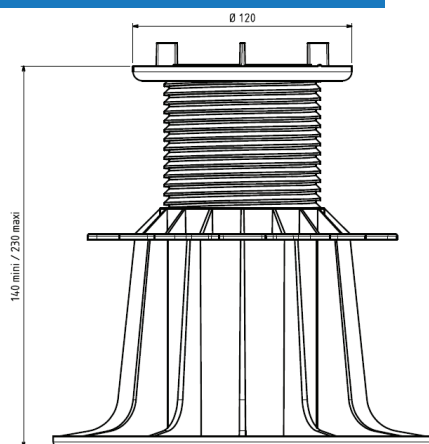

PLOT DALLE

HAUTEUR 140/230 MM RÉGLABLE
GAMME «ESSENTIEL»

Jouplast®

CARACTÉRISTIQUES

- › Matière : Polypropylène
- › Couleur : noir, écrou bleu
- › Hauteur réglable : mini.: 140 mm / maxi.: 230 mm
- › Ecarteur : Hauteur : 9 mm / Epaisseur : 3 mm / Quantité : 4
- › Diamètre du flasque : 208 mm
- › Diamètre surface tête du plot : 120 mm
- › Poids : 0.498 kg
- › Résistant aux températures entre -30°C et +60°C
- › Résistant aux UV et au GEL

APPLICATIONS

- › Création de terrasse en dalle céramique, pierre, béton et caillebotis à usage piéton uniquement.
- › Compatible avec système d'étanchéité (conforme au DTU 43.1).

LES + PRODUIT

- › Ecarteurs sécables pour obtenir une tête lisse.
- › Compatible avec les accessoires JOUPLAST® (cf. tableau compatibilité).