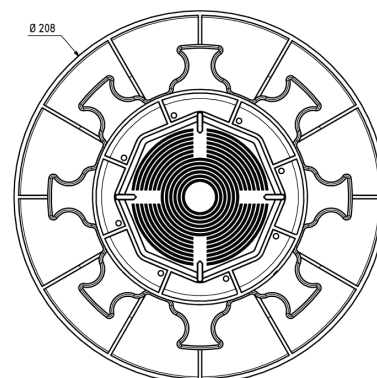

VUE DE DESSUS

RÉSISTANCE

- › Résistant au test d'écrasement avec charge supérieure à 1 tonne

CONDITIONNEMENT

Disponible en sac de chantier de 40 pièces
(8 sacs par palette)

Disponible en sachet de 8 pièces
(3 sachets par carton - 8 cartons par palette - Palette gerbable)

RECOMMANDATIONS D'UTILISATION

- › Terrasse à usage piéton uniquement
- › Usage extérieur uniquement
- › Utilisation avec des dalles autoportantes de classe T7, T11 ou F+
- › La pose sur plots se fait uniquement sur sol stabilisé