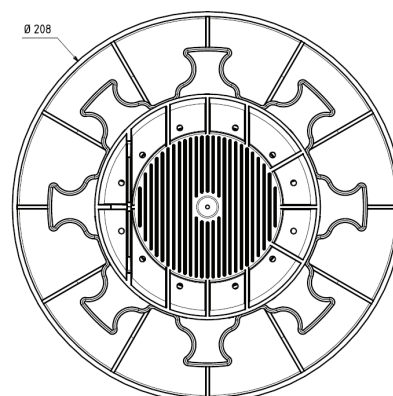

VUE DE DESSUS

RÉSISTANCE

- › Résistant au test d'écrasement avec charge supérieure à 1 tonne

CONDITIONNEMENT

40 pcs par sacs
Poids: 20 kg

8 sacs par palette
Poids: 180 kg

RECOMMANDATIONS

- › **Terrasse à usage piéton uniquement**
- › **Usage extérieur uniquement**
- › **Ne pas utiliser de lambourde en bois composite**
- › **Conforme au DTU 51.4**
- › **La pose sur plots se fait uniquement sur un sol stabilisé**