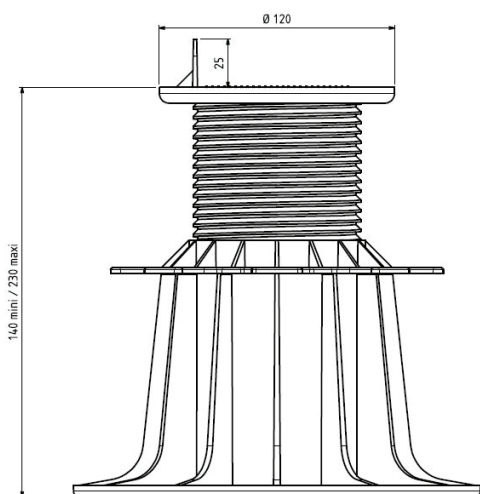

PLOT LAMBOURDE

HAUTEUR 140/230 MM
RÉGLABLE
RÉF. HL

DONNÉES TECHNIQUES

- › Matière : Polypropylène
- › Couleur : noir, écrou vert
- › Diamètre : 208 mm
- › Hauteur réglable : mini: 140 mm / maxi: 230 mm
- › Diamètre surface tête du plot : 120 mm
- › Hauteur languette : 25 mm
- › Poids : 0.497 kg
- › Résistant aux températures entre -30°C et +60°C
- › Résistant aux UV et au GEL
- › 100% recyclable

APPLICATIONS

- › Création de terrasse bois naturel ou en composite à usage piéton uniquement

LES + PRODUITS

- › Réglage manuel avec l'écrou : pas d'outils additionnels
- › Pour une pose invisible, utiliser FIXEGO®
- › Compatible avec les accessoires JOUPLAST® (cf. tableau de compatibilité)

VUE DE DESSUS

RÉSISTANCE

- › Résistant au test d'écrasement avec charge supérieure à 1 tonne

CONDITIONNEMENT

40 pcs par sacs
Poids: 20 kg

8 sacs par palette
Poids: 180 kg

RECOMMANDATIONS

- › **Terrasse à usage piéton uniquement**
- › **Usage extérieur uniquement**
- › **Ne pas utiliser de lambourde en bois composite**
- › **Conforme au DTU 51.4**
- › **La pose sur plots se fait uniquement sur un sol stabilisé**