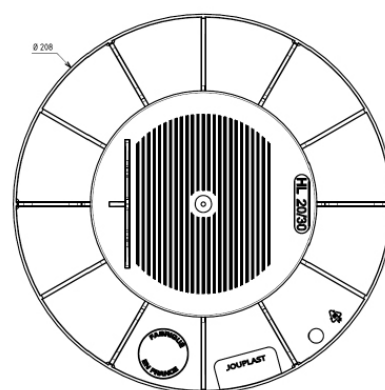

VUE DE DESSUS

RÉSISTANCE

- › Résistant au test d'écrasement avec charge supérieure à 1 tonne.

CONDITIONNEMENT

Disponible en carton de 60 pièces
(25 cartons par palette)

Disponible en sachet de 12 pièces
(5 sachets par carton - 8 cartons par palette - Palette gerbable)

RECOMMANDATIONS D'UTILISATION

- › Terrasse à usage piéton uniquement.
- › Usage extérieur uniquement.
- › Ne pas utiliser de lambourde en bois composite.
- › La pose sur plots se fait uniquement sur un sol stabilisé.