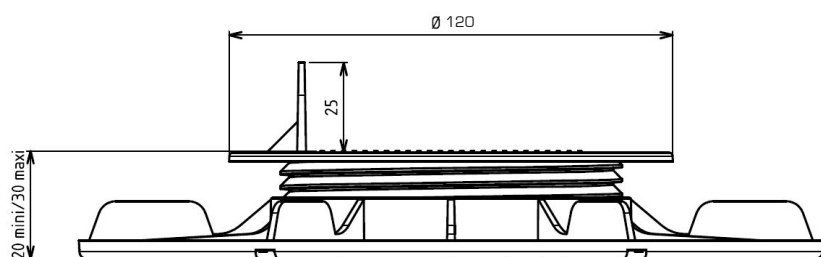

# PLOT LAMBOURDE

HAUTEUR 20/30 MM RÉGLABLE  
GAMME «ESSENTIEL»

## CARACTÉRISTIQUES

- › Matière : Polypropylène recyclé
- › Couleur : noir
- › Hauteur réglable : mini: 20 mm / maxi: 30 mm
- › Diamètre du flasque : 208 mm
- › Diamètre surface tête du plot : 120 mm
- › Hauteur ailette : 25 mm
- › Poids : 0.154 kg
- › Résistant aux températures entre -30°C et +60°C
- › Résistant aux UV et au GEL