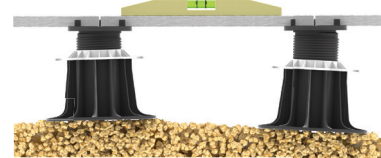

PLOT AUTONIVELANT

HAUTEUR 55/75MM RÉGLABLE

RÉF. HA

CARACTERISTIQUES

- › Matière : Polypropylène chargé
- › Couleur : noir, écrou gris
- › Hauteur réglable : mini: 55 mm / maxi: 75 mm
- › Ecarteur : Hauteur 9 mm / Epaisseur : 3 mm / Quantité : 4
- › Diamètre du flasque : 208 mm
- › Diamètre surface tête du plot : 120 mm
- › Poids : 0,269 kg
- › Résistant aux températures entre -30°C et +60°C
- › Résistant aux UV et au GEL
- › 100% recyclable

APPLICATIONS

- › Création de terrasse dalle céramique, pierre, béton et caillebotis bois à usage piéton uniquement
- › Idéal pour une pose sur sol non parfaitement nivelé
- › Pose sur étanchéité (conforme au DTU 43.1)

LES + PRODUITS

- › Compense une pente jusqu'à 5%.
- › Permet de créer une pente de 5%
- › Tête réglable
- › Gomme contact incluse
- › Compatibilité avec les accessoires JOUPLAST® (cf. tableau compatibilité)