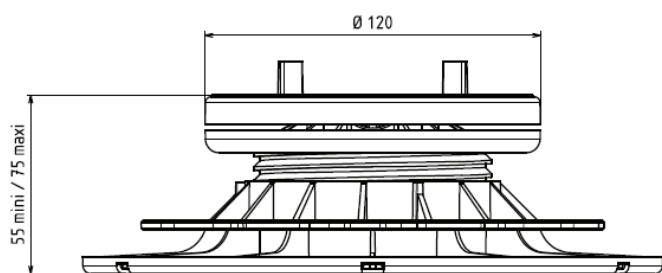

PLOT AUTONIVELANT

HAUTEUR 55/75MM RÉGLABLE

RÉF. HA

CARACTERISTIQUES

- › Matière : Polypropylène chargé
- › Couleur : noir, écrou gris
- › Hauteur réglable : mini: 55 mm / maxi: 75 mm
- › Ecarteur : Hauteur 9 mm / Epaisseur : 3 mm / Quantité : 4
- › Diamètre du flasque : 208 mm
- › Diamètre surface tête du plot : 120 mm
- › Poids : 0,269 kg
- › Résistant aux températures entre -30°C et +60°C
- › Résistant aux UV et au GEL
- › 100% recyclable

APPLICATIONS

- › Création de terrasse dalle céramique, pierre, béton et caillebotis bois à usage piéton uniquement
- › Idéal pour une pose sur sol non parfaitement nivelé
- › Pose sur étanchéité (conforme au DTU 43.1)

LES + PRODUITS

- › Compense une pente jusqu'à 5%.
- › Permet de créer une pente de 5%
- › Tête réglable
- › Gomme contact incluse
- › Compatibilité avec les accessoires JOUPLAST® (cf. tableau compatibilité)