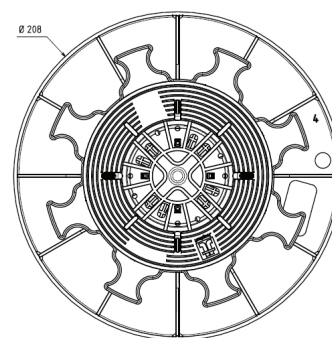

VUE DE DESSUS

RESISTANCE

- › Résistant au test d'écrasement avec charge supérieur à 1 tonne

CONDITIONNEMENT

60 pcs par sac
Poids: 17.5 kg

16 sacs par palette
Poids: 298.5 kg

RECOMMANDATIONS D'UTILISATION

- › Terrasse à usage piéton uniquement
- › Usage extérieur uniquement
- › Utilisation avec des dalles autoportantes de classe T7 ou T11

Fabricant Français

www.jouplast.com