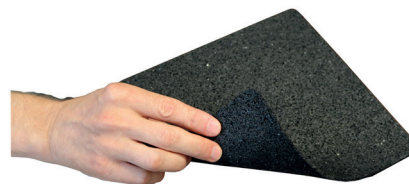

TAPIS D'ISOLATION

POUR PLOT TERRASSE DALLE

Jouplast®

CARACTERISTIQUES

Epaisseur : 3 mm

- › Matière : Caoutchouc naturel recyclé
- › Couleur : Noir
- › Dimensions : 225 mm x 230 mm x 3 mm
- › Poids : 125 g
- › Résistant aux températures entre -30°C et +60°C
- › 100% recyclable

APPLICATIONS

- › Création de terrasse en dalle céramique, pierre, béton, caillebotis bois à usage piéton uniquement.
- › Création d'un découplage entre le plot de terrasse, et le support sur lequel il est posé.
- › Utilisation sur étanchéité

LES + PRODUITS

- › Indéformable, inamovible et résistant
- › Améliore la stabilité
- › Répartition des charges en épousant les irrégularités des fondations.
- › Apporte une épaisseur supplémentaire
- › Réduit les vibrations de la structure, les bruits d'impact et atténue les résonnances.