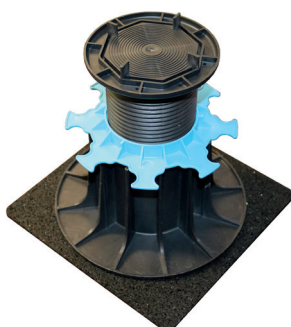

TAPIS D'ISOLATION

POUR PLOT TERRASSE DALLE

Jouplast®

CARACTERISTIQUES

Epaisseur : 3 mm

- › Matière : Caoutchouc naturel recyclé
- › Couleur : Noir
- › Dimensions : 225 mm x 230 mm x 3 mm
- › Poids : 125 g
- › Résistant aux températures entre -30°C et +60°C
- › 100% recyclable

APPLICATIONS

- › Création de terrasse en dalle céramique, pierre, béton, caillebotis bois à usage piéton uniquement.
- › Création d'un découplage entre le plot de terrasse, et le support sur lequel il est posé.
- › Utilisation sur étanchéité