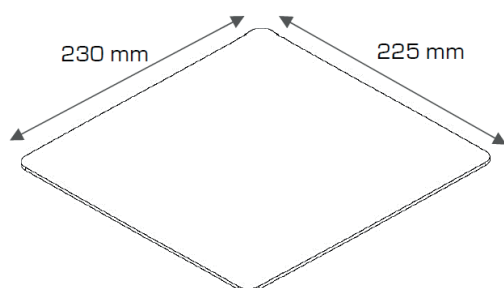

TAPIS D'ISOLATION

POUR PLOT TERRASSE DALLE

Jouplast®

CARACTERISTIQUES

Epaisseur : 3 mm

- › Matière : Caoutchouc naturel recyclé
- › Couleur : Noir
- › Dimensions : 225 mm x 230 mm x 3 mm
- › Poids : 125 g
- › Résistant aux températures entre -30°C et +60°C
- › 100% recyclable