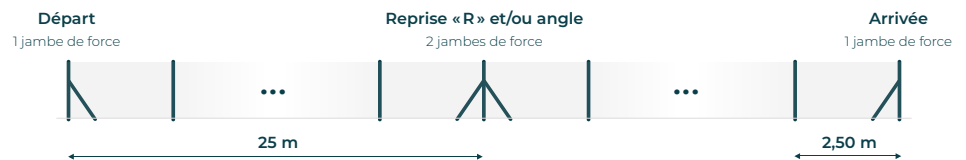

Mise en œuvre