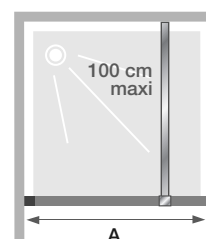

## CARACTÉRISTIQUES

- 2 finitions de verre au choix
- 2 finitions de profilé au choix
- Barre de renfort chromée (100 cm maxi)

Dimensions en cm		Taille 70	Taille 80	Taille 90	Taille 100	Taille 120
Longueur (mini/maxi)	A	67,5/69	77,5/79	87,5/89	97,5/99	117,5/119
Hauteur totale (+ 0,5 cm de barre de renfort)		190	190	190	190	190
Largeur du profilé vertical		1,4	1,4	1,4	1,4	1,4
Réglage du faux-aplomb		1,5	1,5	1,5	1,5	1,5