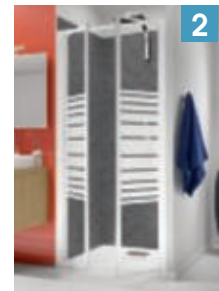

SUPRA II

Verre 4 mm
(sauf Supra II Solo - verre 6 mm
et Supra II R - portes en verre 5 mm)

FINITIONS

- **2 finitions de verre (selon les modèles) :**
  - verre transparent **1**
  - verre sérigraphié **2**
- **2 finitions de profilé (selon les modèles) :**
  - aluminium blanc **2**
  - aluminium chromé **1**

CONFIGURATIONS

	 En niche	 En angle
Paroi seule	Solo p.194	
Porte pivotante	P p.196	P p.196 + Fixe p.201
2 portes pivotantes	2P p.197	2P p.197 + Fixe p.201
Porte(s) coulissante(s)	C p.198	C p.198 + Fixe p.201
	3V p.199	3V p.199 + Fixe p.201
		A p.202
		R p.203
Porte pliante	S p.200	S p.200 + Fixe p.201