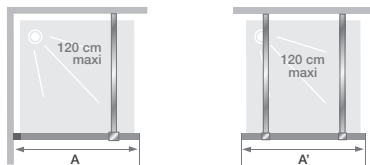

Paroi simple pour un espace douche ouvert

LES +

En niche

En angle

Contre un mur
(avec 2 barres de renfort)

Hauteur
200 ou 225 cm

Accès
sans seuil

Montage
express

Dimensions en cm		Taille 60	Taille 70	Taille 75	Taille 80	Taille 85	Taille 90	Taille 95	Taille 100	Taille 110	Taille 120	Taille 130	Taille 140	Taille 160
Largeur (mini/maxi)	A	54/55,5	64/65,5	69/70,5	74/75,5	79/80,5	84/85,5	89/90,5	94/95,5	104/105,5	114/115,5	124/125,5	134/135,5	154/155,5
Largeur (mini/maxi) si montée avec Smart Design volet Duo	A	57,5/59	67,5/69	72,5/74	77,5/79	82,5/84	87,5/89	92,5/94	97,5/99	107,5/109	117,5/119	127,5/129	137,5/139	157,5/159
Largeur	A'	53	63	68	73	78	83	88	93	103	113	123	133	153
Hauteur totale (+ 2,5 cm de barre de renfort)		198,3	198,3	198,3	198,3	198,3	198,3	198,3	198,3	198,3	198,3	198,3	198,3	198,3
Épaisseur du profilé vertical		1,4	1,4	1,4	1,4	1,4	1,4	1,4	1,4	1,4	1,4	1,4	1,4	1,4
Réglage du faux-aplomb		1,5	1,5	1,5	1,5	1,5	1,5	1,5	1,5	1,5	1,5	1,5	1,5	1,5

Installation réversible gauche / droite

INFO : Pour une installation contre un mur, commander un 2^e renfort :

- barre ou mât blanc
- barre ou mât chromé
- barre ou mât gris noir grainé

Profilé gris noir grainé - avec barre droite