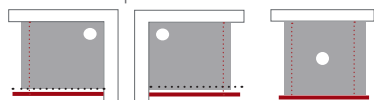

Fiche technique

**Paroi fixe**

Verre transparent et sablé SECURIT 8 mm traité anti-calcaire

- Barres et fixations fournies avec la paroi :
- Barre de fixation horizontale de 140 cm recoupable
- Profilé aluminium de fixation au sol
- Profilé mural de finition
- Pince de fixation murale

Schémas d'implantations

Pour une installation en îlot, rajouter une seconde barre de fixation

**BAR140C**

Autres profilés et systèmes de fixation (voir catalogue)

Verre transparent et sablé

Largeur	Largeur mini/maxi	Référence
90 cm	88-90 cm	<b>APRIL90</b>
100 cm	98-100 cm	<b>APRIL100</b>
120 cm	118-120 cm	<b>APRIL120</b>
140 cm	138-140 cm	<b>APRIL140</b>