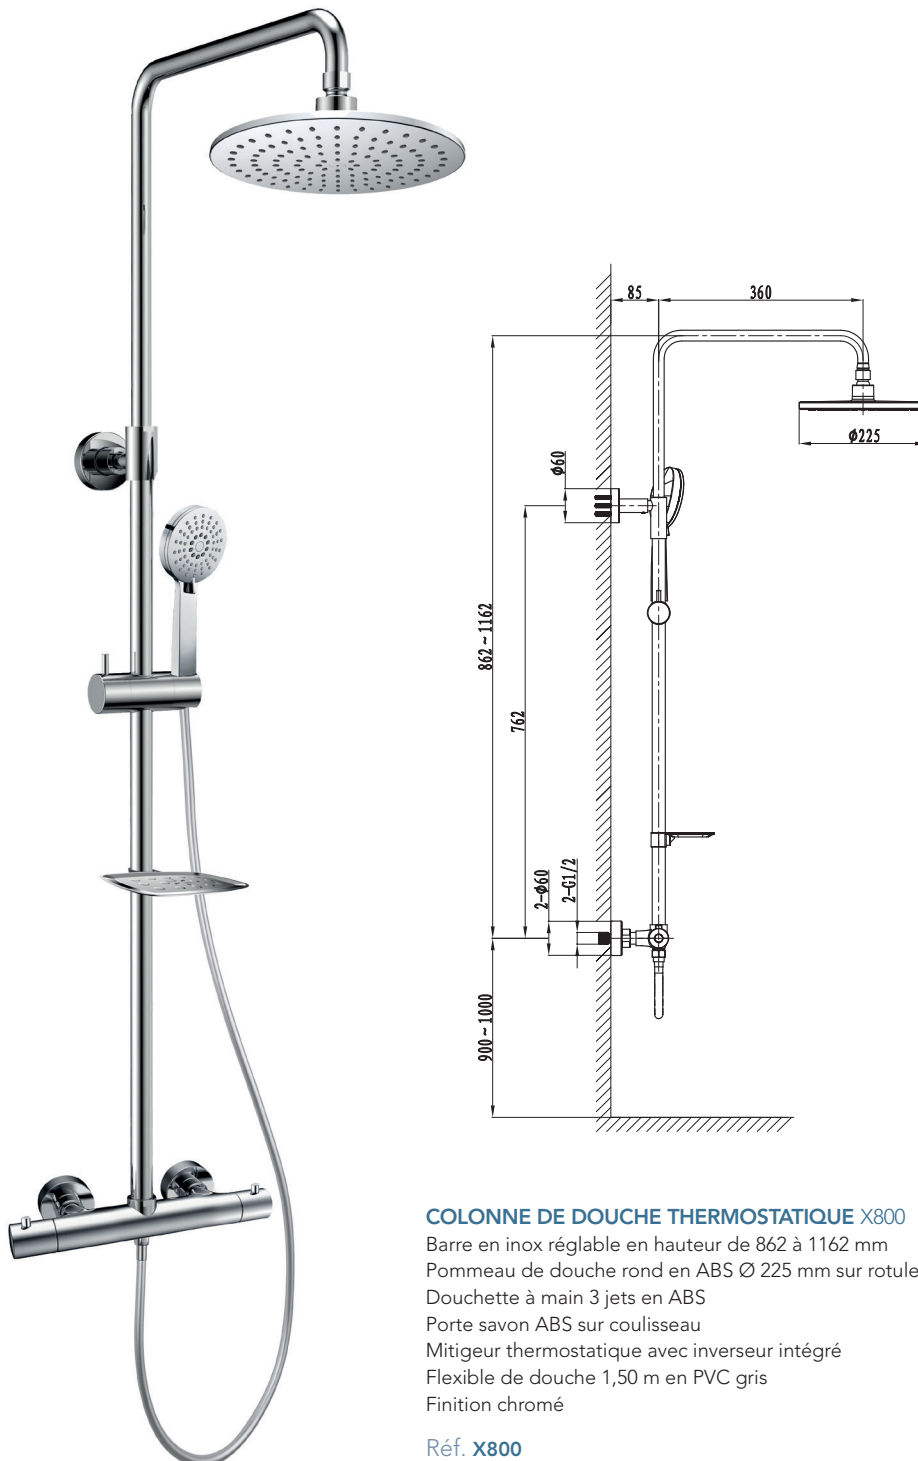

Colonne de douche X800

GARANTIE
2
ANS

FICHE TECHNIQUE

COLONNE DE DOUCHE THERMOSTATIQUE X800

Barre en inox réglable en hauteur de 862 à 1162 mm
Pommeau de douche rond en ABS Ø 225 mm sur rotule
Douchette à main 3 jets en ABS
Porte savon ABS sur coulisseau
Mitigeur thermostatique avec inverseur intégré
Flexible de douche 1,50 m en PVC gris
Finition chromé

Réf. X800

Gencod. 3472828512008

SÉCURITÉ
TEMPÉRATURE

Ozé

Le prêt à poser de qualité