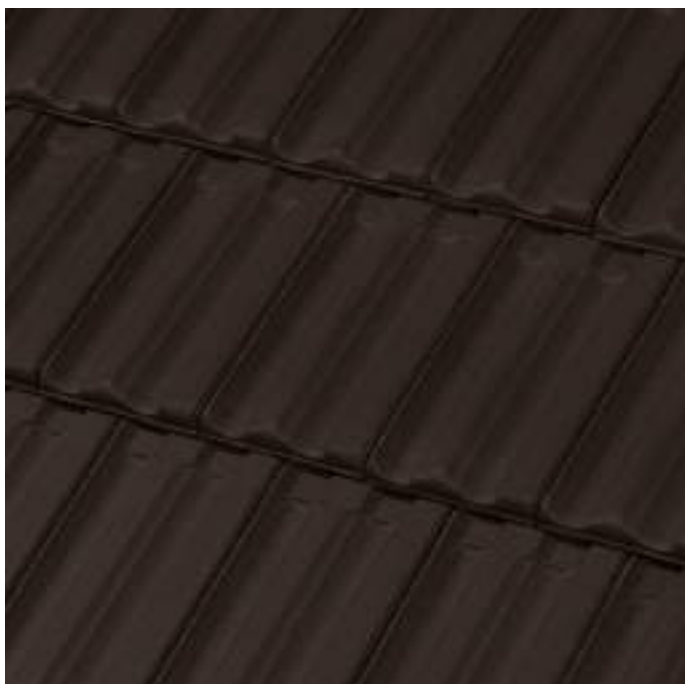

Leikleur op bruine scherf