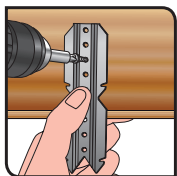

SUSPENTES LONGUES SECABLES F45-F47 1/2

Mise à jour : 04/2021

DESCRIPTION

Suspente modulaire en acier galvanisé d'épaisseur 100/100 de 480 à 1040 mm. Elle se fixe sur la charpente et se clipse dans la fourrure.

AVANTAGES

- Pose classique et rapide
- Convient respectivement à toutes les fourrures F45 et F47 du marché (certification)

APPLICATION

Accessoire de suspension par clipsage dans les fourrures de type 18-45 (ou 18-47 pour les suspentes 47) sous charpente bois. Pour plafonds en plaques de plâtre. Permet la liaison entre la structure et la fourrure.

CONSEIL DE POSE

1. Couper la suspente à la longueur désirée

2. Fixer les suspentes avec 2 vis en bordure de charpente, perpendiculairement au chevron

3. Aligner les suspentes grâce à l'encoche prévue à cet effet, conformément aux dimensions des plaques de plâtre et au sens de l'ossature