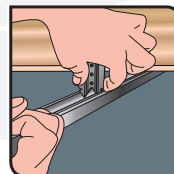

AVANTAGES

- Pose classique et rapide
- Convient respectivement à toutes les fourrures F45 et F47 du marché (certification)

APPLICATION

Accessoire de suspension par clipsage dans les fourrures de type 18-45 (ou 18-47 pour les suspentes 47) sous charpente bois. Pour plafonds en plaques de plâtre. Permet la liaison entre la structure et la fourrure.

CONSEIL DE POSE

1. Couper la suspente à la longueur désirée

2. Fixer les suspentes avec 2 vis en bordure de charpente, perpendiculairement au chevron

3. Aligner les suspentes grâce à l'encoche prévue à cet effet, conformément aux dimensions des plaques de plâtre et au sens de l'ossature

4. Insérer la fourrure et la tourner jusqu'à entendre le "clic"

5. Fixer la plaque de plâtre sur la fourrure.

LARGEUR [hors tête de suspente] (mm) 44

MATIÈRE Acier galvanisé

CONSOMMATION MOYENNE (/m²) 1,8