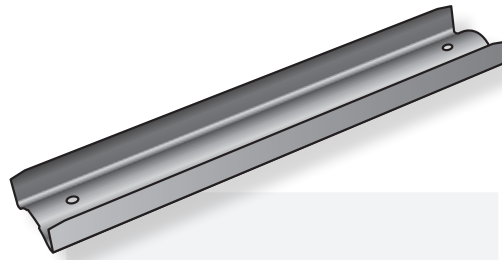

RALLONGE FOURRURE UNIVERSELLE F45-F47

Mise à jour : 07/2021

RÉFÉRENCE • GENCODE EAN13
A03077 • 3585501030772

DESCRIPTION

La rallonge de fourrure universelle permet de prolonger une fourrure jusqu'au plafond ou au pignon. Adaptée pour les fourrures 45 et 47.

LONGUEUR (mm) 300

LARGEUR (mm) 47

HAUTEUR (mm) 30

POIDS DE LA PIÈCE (Kg) 0,1

AVANTAGES

- Gain de temps
- Evite de couper un morceau de fourrure et de raccorder pour une dimension inférieure à 25cm
- Compatible avec fourrures de type F45 – F47.

MATIÈRE Acier Z140

RÉACTION AU FEU A1

RÉGLEMENTATION
EN 13964

APPLICATION

Cloison et plafond en plaque de plâtre.

- En cloison : rallonge de fourrure pour les doublages thermo-acoustiques sur ossatures métalliques.
- En plafond : raccordement entre deux fourrures ou entre fourrure et lisse.

Evite de couper un morceau de fourrure et de raccorder pour une dimension inférieure à 25 cm.

CONSEIL DE POSE

Viens se glisser dans la fourrure.

PRODUITS SEMIN ASSOCIÉS :
• FOURRURE SEMIN
• SUSPENTES

• APPUIS INTERMÉDIAIRES