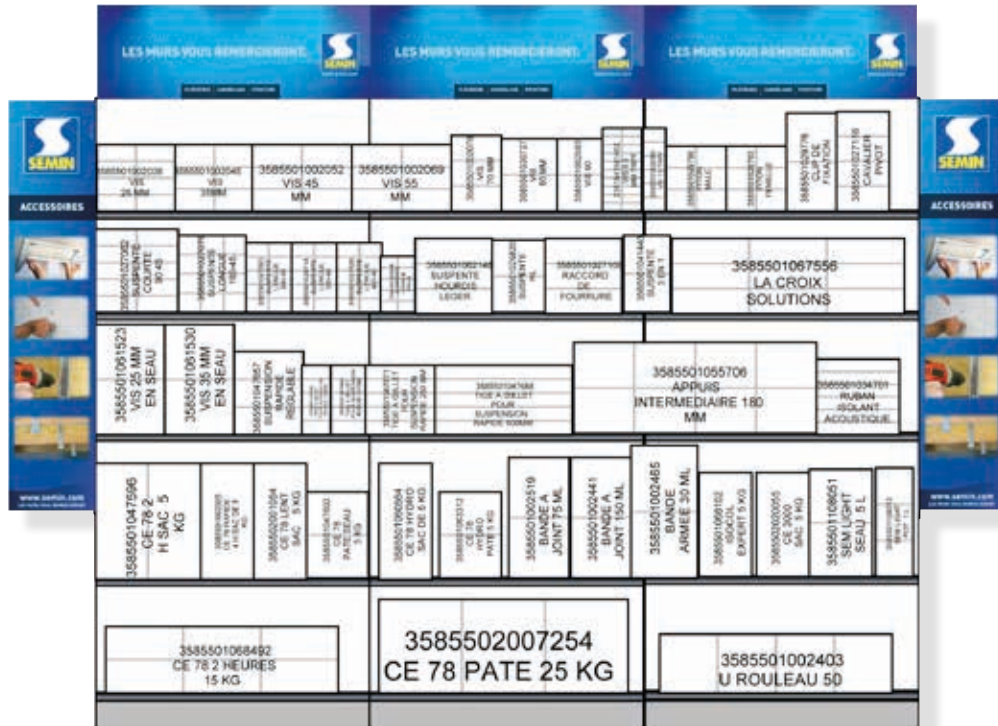

Implantation LS 3 ML

ACCESSOIRES ET ENDUITS POUR PLAQUES DE PLATRE

Codes EAN

Composition

Fournisseur	EAN	Libelle	Nb Facing	Capacité Stockage
SEMIN	3585501047596	CE 78 2 H SAC 5 KG	2,00	10,00
SEMIN	3585501047602	CE 78 PATE SEAU 5 KG	1,00	4,00
SEMIN	3585502020055	CE 3000 SAC 5 KG	1,00	5,00
SEMIN	3585501108013	SEM LIGHT POT 1 L	1,00	9,00
SEMIN	3585502001054	CE 78 LENT SAC 5 KG	1,00	5,00
SEMIN	3585501027062	SUSPENTE COURTE 90 45	2,00	60,00
SEMIN	3585501027079	SUSPENTE LONGUE 180-45	3,00	24,00
SEMIN	3585501027093	SUSPENTE LONGUE 240-45	2,00	10,00
SEMIN	3585501029714	SUSPENTE LONGUE 300-45	2,00	10,00
SEMIN	3585501027628	SUSPENTE LONGUE 400-45	2,00	10,00
SEMIN	3585501027116	CAVALIER PIVOT	1,00	4,00
SEMIN	3585501027109	RACCORD DE FOURRURE	1,00	6,00
SEMIN	3585501002038	VIS 25 MM	2,00	32,00
SEMIN	3585501002045	VIS 35MM	2,00	24,00
SEMIN	3585501002052	VIS 45 MM	2,00	18,00
SEMIN	3585501002069	VIS 55 MM	2,00	18,00
SEMIN	3351841981452	VIS 9.5 MM TRPF	2,00	180,00
SEMIN	3585501002441	BANDE A JOINT 150 ML	1,00	0,00
SEMIN	3585501002465	BANDE ARMEE 30 ML	1,00	16,00
SEMIN	3585501063312	CE 78 HYDRO PATE 5 KG	1,00	4,00
SEMIN	3585501029776	CLIP DE FIXATION	1,00	4,00
SEMIN	3585501029790	PITON MALE	2,00	12,00
SEMIN	3585501029783	PITON FEMELLE	2,00	12,00
SEMIN	3585501041440	SUSPENTE 3 EN 1	1,00	2,00
SEMIN	3585501055706	APPUIS INTERMEDIAIRE 180 MM	4,00	8,00
SEMIN	3585501068102	ISOCOL EXPERT 5 KG	1,00	5,00
SEMIN	3585501067556	LA CROIX SOLUTIONS	3,00	54,00
SEMIN	3585501002076	VIS 70 MM	1,00	9,00
SEMIN	3585501030727	VIS 80 MM	1,00	6,00
SEMIN	3585501002083	VIS 90	1,00	4,00
SEMIN	3351841981452	VIS 9.5 MM TRPF	2,00	180,00
SEMIN	3585501002090	VIS 13 TRPF	1,00	24,00
SEMIN	3585501061530	VIS 35 MM EN SEAU	2,00	2,00
SEMIN	3585501061523	VIS 25 MM EN SEAU	2,00	2,00
SEMIN	3585501029820	SUSPENTE HL	1,00	2,00
SEMIN	3585501029806	SUSPENTE LONGUE 480-45	2,00	0,00
SEMIN	3585501002403	U ROULEAU 50	4,00	90,00
SEMIN	3585501034701	RUBAN ISOLANT ACOUSTIQUE	1,00	6,00
SEMIN	3585501062148	SUSPENTE HOURDIS LEGER	1,00	18,00
SEMIN	3585501047657	SUSPENSION RAPIDE REGLABLE	1,00	12,00
SEMIN	3585501047695	TIGE A CEILLET POUR SUSPENSION RAPIDE 100MM	1,00	45,00
SEMIN	3585501047664	TIGE A CEILLET POUR SUSPENSION RAPIDE 125 MM	1,00	45,00
SEMIN	3585501047671	TIGE A CEILLET POUR SUSPENSION RAPIDE 250 MM	1,00	45,00
SEMIN	3585501047688	TIGE A CEILLET POUR SUSPENSION RAPIDE 500MM	1,00	45,00
SEMIN	3585502007254	CE 78 PATE 25 KG	3,00	3,00
SEMIN	3585501002519	BANDE A JOINT 75 ML	1,00	0,00
SEMIN	3585501063305	CE 78 RAPIDE 4 H SAC DE 5 KG	1,00	5,00
SEMIN	3585501060564	CE 78 HYDRO SAC DE 5 KG	1,00	5,00
SEMIN	3585501068492	CE 78 2 HEURES 15 KG	3,00	6,00
SEMIN	3585501108051	SEM LIGHT SEAU 5 L	1,00	4,00