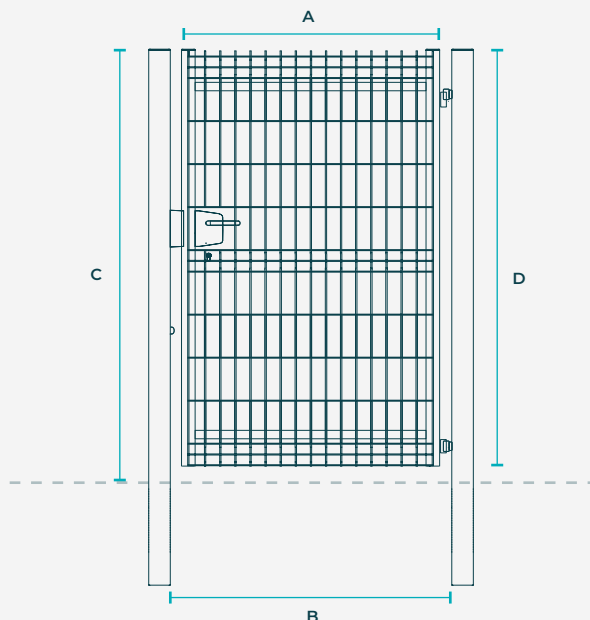

50x50 mm

Traverse:

50x20 mm

Largeur:

1,00 m | 1,20 m | 1,50 m

Hauteur:

1,03 m | 1,23 m | 1,53 m | 1,73 m | 1,93 m

Ouverture :

Sites tertiaires

Sites industriels

Avantages

+ *Portillon esthétique*

+ *Compatible occultant Tanis Alta, Tanis et Epsilon*

Préconisations de pose

Sceller les poteaux à niveau dans du béton en respectant la largeur entre poteaux (B) et la hauteur hors-sol (C). Laisser reposer 24h avant de fixer les accessoires sur le vantail et de le mettre en place. Ajuster les gonds et fixer la poignée.

Coloris

Vert RAL 6005

Anthracite RAL 7016

Noir RAL 9005

Blanc RAL 9010

Nuanciers Brillance, Pop, Color & Graphik (P.13)

Retrouvez l'ensemble des informations techniques, des galeries photos & des préconisations de pose sur www.schertz.fr

Dimensions & poids

Largeur (m)	Hauteur (m)	Vantail (A) (mm)	Largeur EP (B) (mm)	Ht. Hors-sol (C) (mm)	H.C (D) (mm)	Poids (kg)
1,00	1,03	990	1080	1080	1030	29,50
	1,23	990	1080	1280	1230	35,00
	1,53	990	1080	1580	1530	42,00
	1,73	990	1080	1780	1730	49,00
	1,93	990	1080	1980	1930	56,00
1,20	1,03	1170	1260	1080	1030	35,00
	1,23	1170	1260	1280	1230	42,00
	1,53	1170	1260	1580	1530	53,00
	1,73	1170	1260	1780	1730	60,00
	1,93	1170	1260	1980	1930	70,00
1,50	1,03	1450	1540	1080	1030	42,00
	1,23	1450	1540	1280	1230	50,00
	1,53	1450	1540	1580	1530	63,00
	1,73	1450	1540	1780	1730	70,00
	1,93	1450	1540	1980	1930	84,00