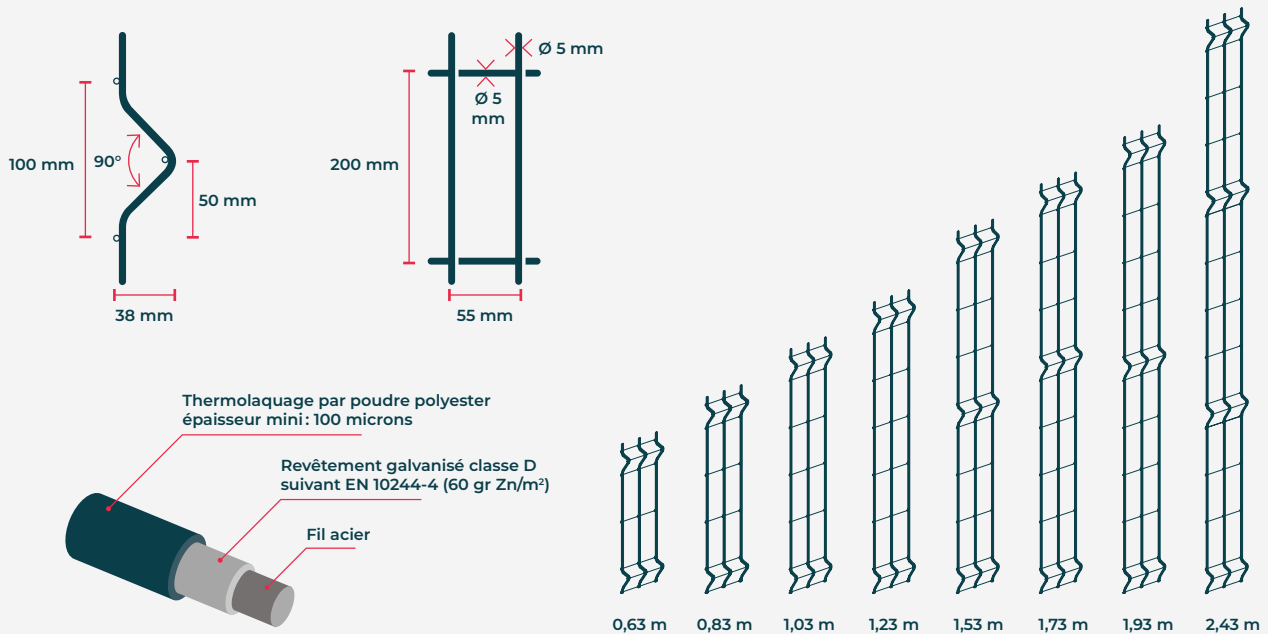

- Entraxe poteaux 2,54 m
- Platine à manchonner Orion disponible pour une pose sur muret

Pose à l'avancement avec poteaux Argo :

- Entraxe poteaux 2,51 m
- Platine à manchonner Argo disponible pour une pose sur muret

Panneau compatible avec les occultants Tanis Alta, Tanis et Epsilon dans le cadre d'une pose avec les poteaux Orion et Argo à sceller.

Coloris

Vert RAL 6005

Anthracite RAL 7016

Noir RAL 9005

Blanc RAL 9010

Nuanciers Brillance, Pop, Color & Graphik (P.13)

Dimensions & poids

Caractéristiques panneaux

Hauteur (m)	Nombre de plis	Poids (kg)
0,63	2	6,80
0,83	2	8,35
1,03	2	9,97
1,23	2	11,59
1,53	3	14,68
1,73	3	16,31
1,93	3	17,93
2,43	4	22,65