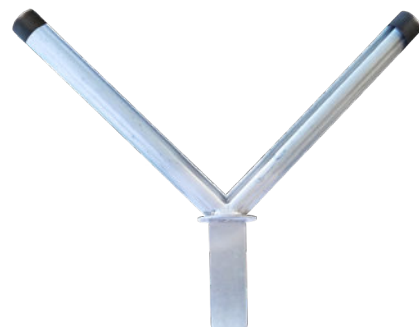

LES ACCESSOIRES

Accessoires DOVIGRAF

Ø 50 mm

Accessoires robustes et indispensables dans le cadre d'une pose de tout type de clôture souple, semi-rigide ou rigide avec les poteaux Dovigraf.

Jambe de force Dovigraf Galvanisée

Embout pour Jambe de force
Ø 50 mm

Collier inox pour embout
Ø 50 mm | Ø 70 mm

Système de fixation soudés panneaux

Système de fixation JDF & Raidisseurs

Pince
Pince Dovigraf CL29

Agrafes
Agrafes inox CL29

Bavolet simple
Ø 50 mm | Ø 70 mm