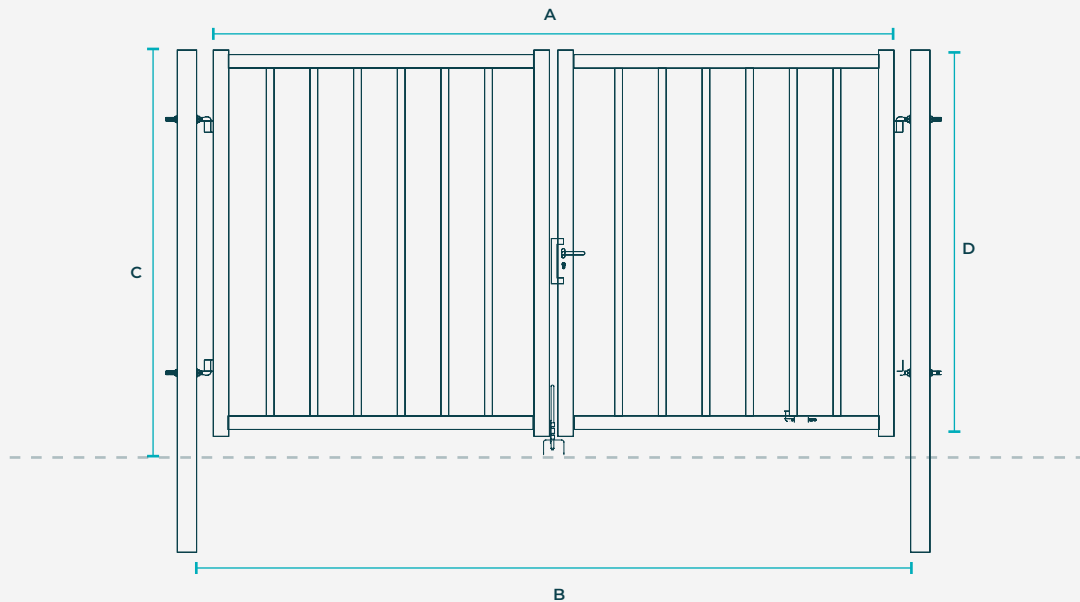

LES PIVOTANTS PROFESSIONNELS

Portail MURANO-PV

Remplissage barreaudé
Ø 22 mm

Le portail pivotant Murano-PV est un produit standard qui répond aux besoins de fermeture de tous sites : particuliers, collectifs ou industriels. Étudié pour s'adapter aux différents types de terrains, ce portail simple et facile de pose s'intègre parfaitement dans tout projets d'aménagement extérieur.

Détails produit

Revêtement:

Acier galvanisé sendzimir
+ plastification polyester

Remplissage:

Barreaux verticaux Ø 22 mm
Espacement 110 mm

Piliers:

Variables selon largeur

Montants:

50x50 mm

Traverse:

40x40 mm

Largeur:

3,00 m | 4,00 m | 5,00 m | 6,00 m

Hauteur:

1,20 m | 1,50 m | 1,70 m | 2,00 m

Ouverture :

Dimensions & poids

Largeur (m)	Hauteur (m)	Vantail (A) (kg)	Largeur EP (B) (mm)	Ht. Hors-sol (C) (mm)	H.C (D) (mm)	Piliers (E) (mm)	Poids (kg)
3,00	1,20	2 x 1445	3000	1240	1180	80x80x2	66
	1,50	2 x 1445	3000	1540	1480	80x80x2	78
	1,70	2 x 1445	3000	1740	1680	80x80x2	85
	2,00	2 x 1445	3000	2040	1980	80x80x2	97
4,00	1,20	2 x 1955	4000	1240	1180	100x100x2	80
	1,50	2 x 1955	4000	1540	1480	100x100x2	94
	1,70	2 x 1955	4000	1740	1680	100x100x2	102
	2,00	2 x 1955	4000	2040	1980	100x100x2	116
5,00	1,50	2 x 2455	5000	1540	1480	100x100x2	108
	2,00	2 x 2455	5000	2040	1980	100x100x2	134
6,00	1,50	2 x 2955	6000	1540	1480	120x120x3	138
	2,00	2 x 2955	6000	2040	1980	120x120x3	172