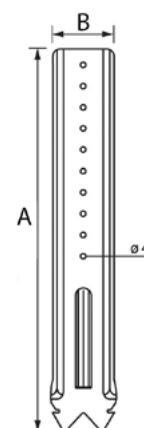

### SUSPENTE SUPER LONGUE FOURRURE 17-47 - LG 240 MM

#### DESCRIPTION

Suspente de 240 mm en acier galvanisé d'épaisseur 0,75 mm pour fourrure 17-47.

#### APPLICATIONS ET SOLUTIONS

Suspente sur charpente bois pour fourrure 17-47 adaptée à la réalisation de plafond en plaque de plâtre.

#### CARACTÉRISTIQUES TECHNIQUES

Référence	Dimensions (mm)			Unité de vente			Palette Condit/ palette	Code EAN
	A	B	Charge maxi daN	Condit.	Pièces/ Condit.	Poids (kg) du condit.		
ACS48240	240	43	32	Boîte	50	3,32	210	3601590000059