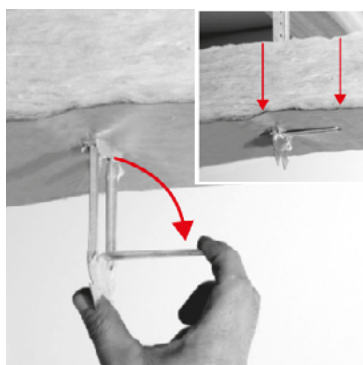

FICHE PRODUIT ACS48310

SUSPENTE SUPER LONGUE FOURRURE 17-47 - LG 310 MM

DESCRIPTION

Suspente de 310 mm en acier galvanisé d'épaisseur 0,75 mm pour fourrure 17-47.

APPLICATIONS ET SOLUTIONS

Suspente sur charpente bois pour fourrure 17-47 adaptée à la réalisation de plafond en plaque de plâtre.

MISE EN ŒUVRE

1. Après la fixation des suspentes au plafond, embrocher la laine de verre en la poussant vers le haut.

2. Faire pivoter l'onglet de la suspente à 90° pour permettre de retenir la laine de verre momentanément avant le clipsage de la fourrure.

3. Clipser les ossatures sur les suspentes en engageant une aile dans la fente horizontale et pivoter vers vous jusqu'au CLIC.

AVANTAGES PRODUITS

- Triangle de positionnement pour le cordeau
- Languette rabattable pour maintenir la laine
- Tête en pointes pour faciliter l'embrochage de l'isolant
- Grande rigidité en flexion grâce à ses soyages