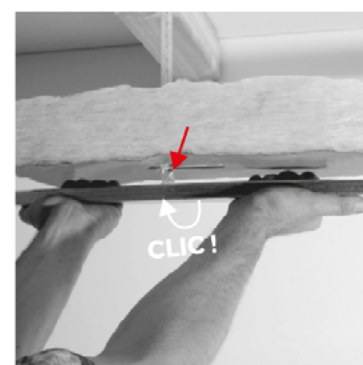

FICHE PRODUIT ACS48310

SUSPENTE SUPER LONGUE FOURRURE 17-47 - LG 310 MM

DESCRIPTION

Suspente de 310 mm en acier galvanisé d'épaisseur 0,75 mm pour fourrure 17-47.

APPLICATIONS ET SOLUTIONS

Suspente sur charpente bois pour fourrure 17-47 adaptée à la réalisation de plafond en plaque de plâtre.

MISE EN ŒUVRE

1. Après la fixation des suspentes au plafond, embrocher la laine de verre en la poussant vers le haut.

2. Faire pivoter l'onglet de la suspente à 90° pour permettre de retenir la laine de verre momentanément avant le clipsage de la fourrure.

3. Clipser les ossatures sur les suspentes en engageant une aile dans la fente horizontale et pivoter vers vous jusqu'au CLIC.

AVANTAGES PRODUITS

- Triangle de positionnement pour le cordeau
- Languette rabattable pour maintenir la laine
- Tête en pointes pour faciliter l'embrochage de l'isolant
- Grande rigidité en flexion grâce à ses soyages