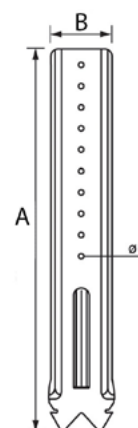

FICHE PRODUIT ACS48310

SUSPENTE SUPER LONGUE FOURRURE 17-47 - LG 310 MM

DESCRIPTION

Suspente de 310 mm en acier galvanisé d'épaisseur 0,75 mm pour fourrure 17-47.

APPLICATIONS ET SOLUTIONS

Suspente sur charpente bois pour fourrure 17-47 adaptée à la réalisation de plafond en plaque de plâtre.

CARACTÉRISTIQUES TECHNIQUES

Référence	Dimensions (mm)			Unité de vente			Palette	Code EAN
	A	B	Charge maxi daN	Condit.	Pièces/Condit.	Poids (kg) du condit.	Condit/palette	
ACS48310	310	43	32	Boîte	50	4,04	204	3601590000066

MISE EN ŒUVRE

1. Après la fixation des suspentes au plafond, embrocher la laine de verre en la poussant vers le haut.

2. Faire pivoter l'onglet de la suspente à 90° pour permettre de retenir la laine de verre momentanément avant le clipsage de la fourrure.

3. Clipser les ossatures sur les suspentes en engageant une aile dans la fente horizontale et pivoter vers vous jusqu'au CLIC.

AVANTAGES PRODUITS

- Triangle de positionnement pour le cordeau
- Languette rabattable pour maintenir la laine
- Tête en pointes pour faciliter l'embrochage de l'isolant
- Grande rigidité en flexion grâce à ses soyages