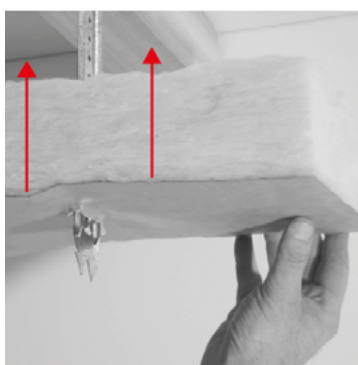

FICHE PRODUIT ACS48310

SUSPENTE SUPER LONGUE FOURRURE 17-47 - LG 310 MM

DESCRIPTION

Suspente de 310 mm en acier galvanisé d'épaisseur 0,75 mm pour fourrure 17-47.

APPLICATIONS ET SOLUTIONS

Suspente sur charpente bois pour fourrure 17-47 adaptée à la réalisation de plafond en plaque de plâtre.

MISE EN ŒUVRE

1. Après la fixation des suspentes au plafond, embrocher la laine de verre en la poussant vers le haut.

2. Faire pivoter l'onglet de la suspente à 90° pour permettre de retenir la laine de verre momentanément avant le clipsage de la fourrure.

3. Clipser les ossatures sur les suspentes en engageant une aile dans la fente horizontale et pivoter vers vous jusqu'au CLIC.

AVANTAGES PRODUITS

- Triangle de positionnement pour le cordeau
- Languette rabattable pour maintenir la laine
- Tête en pointes pour faciliter l'embrochage de l'isolant
- Grande rigidité en flexion grâce à ses soyages