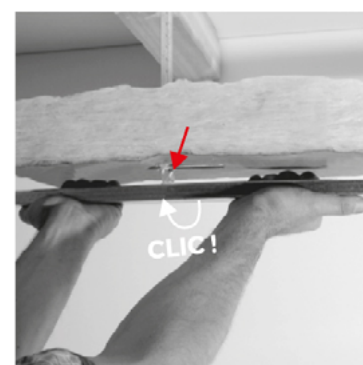

FICHE PRODUIT ACS48400

SUSPENTE SUPER LONGUE FOURRURE 17-47 - LG 400 MM

DESCRIPTION

Suspente de 400 mm en acier galvanisé d'épaisseur 0,75 mm pour fourrure 17-47.

APPLICATIONS ET SOLUTIONS

Suspente sur charpente bois pour fourrure 17-47 adaptée à la réalisation de plafond en plaque de plâtre.

MISE EN ŒUVRE

1. Après la fixation des suspentes au plafond, embrocher la laine de verre en la poussant vers le haut.

2. Faire pivoter l'onglet de la suspente à 90° pour permettre de retenir la laine de verre momentanément avant le clipsage de la fourrure.

3. Clipser les ossatures sur les suspentes en engageant une aile dans la fente horizontale et pivoter vers vous jusqu'au CLIC.

AVANTAGES PRODUITS

- Triangle de positionnement pour le cordeau
- Languette rabattable pour maintenir la laine
- Tête en pointes pour faciliter l'embrochage de l'isolant
- Grande rigidité en flexion grâce à ses soyages