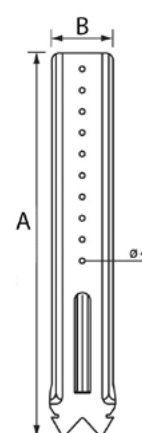

FICHE PRODUIT ACS48400

SUSPENTE SUPER LONGUE FOURRURE 17-47 - LG 400 MM

DESCRIPTION

Suspente de 400 mm en acier galvanisé d'épaisseur 0,75 mm pour fourrure 17-47.

APPLICATIONS ET SOLUTIONS

Suspente sur charpente bois pour fourrure 17-47 adaptée à la réalisation de plafond en plaque de plâtre.

CARACTÉRISTIQUES TECHNIQUES

Référence	Dimensions (mm)			Unité de vente			Palette Condit/ palette	Code EAN
	A	B	Charge maxi daN	Condit.	Pièces/ Condit.	Poids (kg) du condit.		
ACS48400	400	43	32	Boîte	50	5,57	86	3601590000073

MISE EN ŒUVRE

1. Après la fixation des suspentes au plafond, embrocher la laine de verre en la poussant vers le haut.

2. Faire pivoter l'onglet de la suspente à 90° pour permettre de retenir la laine de verre momentanément avant le clipsage de la fourrure.

3. Clipser les ossatures sur les suspentes en engageant une aile dans la fente horizontale et pivoter vers vous jusqu'au CLIC.

AVANTAGES PRODUITS

- Triangle de positionnement pour le cordeau
- Languette rabattable pour maintenir la laine
- Tête en pointes pour faciliter l'embrochage de l'isolant
- Grande rigidité en flexion grâce à ses soyages