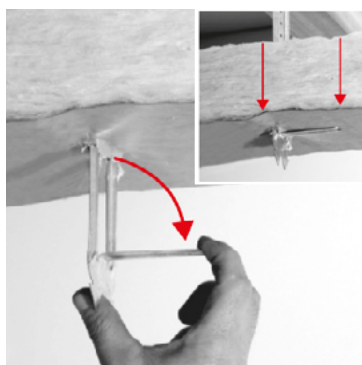

FICHE PRODUIT ACS48400

SUSPENTE SUPER LONGUE FOURRURE 17-47 - LG 400 MM

DESCRIPTION

Suspente de 400 mm en acier galvanisé d'épaisseur 0,75 mm pour fourrure 17-47.

APPLICATIONS ET SOLUTIONS

Suspente sur charpente bois pour fourrure 17-47 adaptée à la réalisation de plafond en plaque de plâtre.

MISE EN ŒUVRE

1. Après la fixation des suspentes au plafond, embrocher la laine de verre en la poussant vers le haut.

2. Faire pivoter l'onglet de la suspente à 90° pour permettre de retenir la laine de verre momentanément avant le clipsage de la fourrure.

3. Clipser les ossatures sur les suspentes en engageant une aile dans la fente horizontale et pivoter vers vous jusqu'au CLIC.

AVANTAGES PRODUITS

- Triangle de positionnement pour le cordeau
- Languette rabattable pour maintenir la laine
- Tête en pointes pour faciliter l'embrochage de l'isolant
- Grande rigidité en flexion grâce à ses soyages