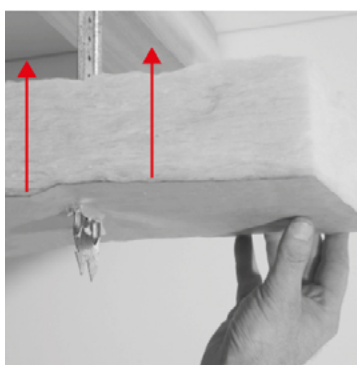

FICHE PRODUIT ACS48400

SUSPENTE SUPER LONGUE FOURRURE 17-47 - LG 400 MM

DESCRIPTION

Suspente de 400 mm en acier galvanisé d'épaisseur 0,75 mm pour fourrure 17-47.

APPLICATIONS ET SOLUTIONS

Suspente sur charpente bois pour fourrure 17-47 adaptée à la réalisation de plafond en plaque de plâtre.

MISE EN ŒUVRE

1. Après la fixation des suspentes au plafond, embrocher la laine de verre en la poussant vers le haut.

2. Faire pivoter l'onglet de la suspente à 90° pour permettre de retenir la laine de verre momentanément avant le clipsage de la fourrure.

3. Clipser les ossatures sur les suspentes en engageant une aile dans la fente horizontale et pivoter vers vous jusqu'au CLIC.

AVANTAGES PRODUITS

- Triangle de positionnement pour le cordeau
- Languette rabattable pour maintenir la laine
- Tête en pointes pour faciliter l'embrochage de l'isolant
- Grande rigidité en flexion grâce à ses soyages