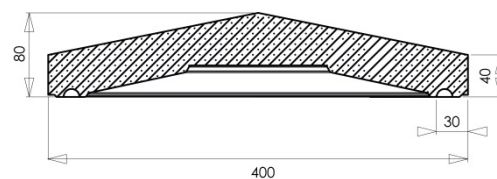

Retrouvez nos
produits sur weser.fr