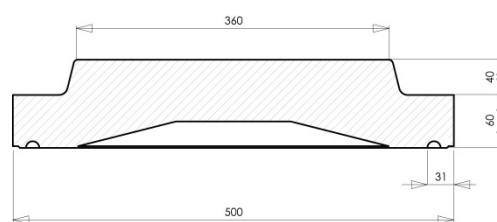

PLAN PRODUIT

Retrouvez nos produits sur weser.fr