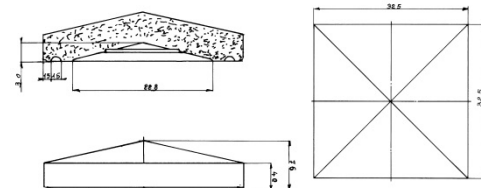

PLAN PRODUIT

Retrouvez nos produits sur weser.fr