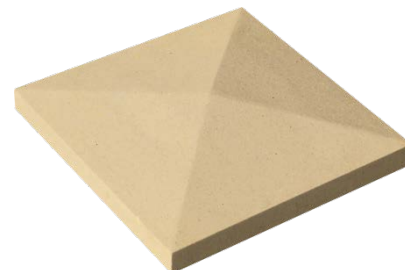

Conseils de pose

Retrouver nos conseils de pose en vidéo sur www.weser.fr