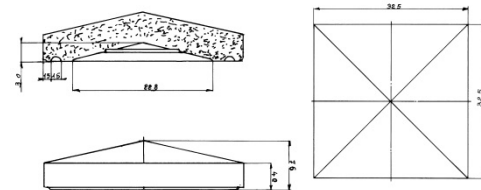

PLAN PRODUIT

Retrouvez nos produits sur weser.fr