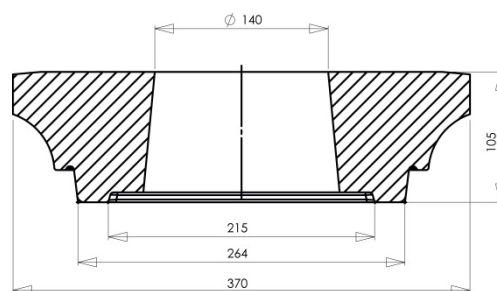

PLAN PRODUIT

Retrouvez nos produits sur weser.fr