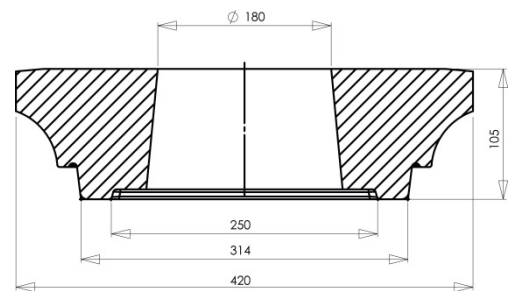

PLAN PRODUIT

Retrouvez nos produits sur weser.fr