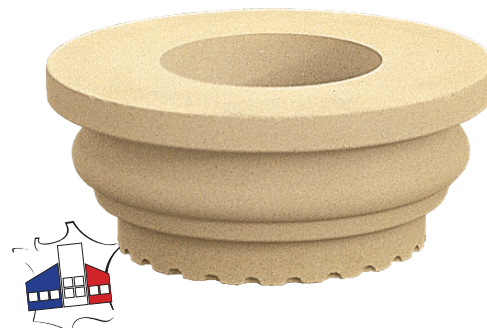

Gamme : 150 - BATIMENT

Famille : V160 - COLONNES

05/08/2019

CHAPITEAU DE COLONNE CANNELEE

DIAM. 26/38 x 17

Référence fournisseur : CHAPITCAN26P
Date de création : 28/03/1997
Code EAN : 3660227006925
Code EAN cond. : 3660227565187

Dimensions (mm)

Haut : 170
Épaisseur :
Dimensions spéciales :
Longueur :
Diamètre : 260
Largeur :
DIAM. 260/380 x 170

Poids (kg) : 22,0
Coloris : TON PIERRE
Unités de Conditionnement (UC) : PIECE
Conditionnement : PALETTE
Quantité UC par cond. : 1
Autres Coloris : OUI
Sur Commande ou sur Stock : En stock
Origine produit (pays) : France

- Les Plus Produits :**
- Colonnes décoratives, cannelées ou lisses, proposées en 2 diamètres et 2 teintes.
 - Demi-colonnes disponibles pour décoration en façade.
 - Hauteur ajustable par élément de 25 cm.
 - Utilisables en support de charge par remplissage à l'aide d'un béton armé.

Usage : Décoration de façade
Matière : Béton
Type de finition : Vibro-presse
Aspect : Cannelée
Produit gélif : Non
Produit réfractaire : Non
Produit carrossable : NC
Produit anti-dérapant : Non
Produit à péremption : Non
Marquage CE : Non
Eco-Participation : Non
Fiche de données de sécurité : Non