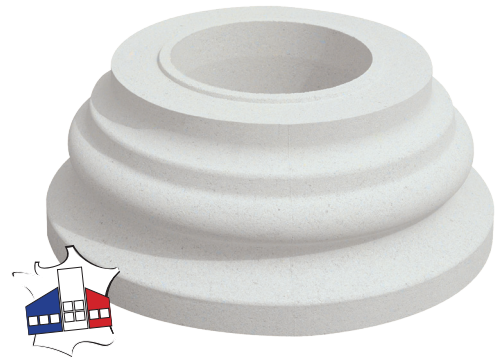

Gamme : 150 - BATIMENT

Famille : V160 - COLONNES

05/08/2019

BASE DE COLONNE LISSE

DIAM. 35/50 x 20

Référence fournisseur : BASELIS35B
Date de création : 04/03/1997
Code EAN : 3660227007021
Code EAN cond. : 3660227564876

Dimensions (mm)

Haut : 200
Épaisseur :
Dimensions spéciales :
Longueur :
Diamètre : 350
Largeur :
DIAM. 350/500 x 200

Poids (kg) : 38,0
Coloris : BLANC CASSE
Unités de Conditionnement (UC): PIECE
Conditionnement : PALETTE
Quantité UC par cond. : 1
Autres Coloris : OUI
Sur Commande ou sur Stock : Sur demande
Origine produit (pays) : France

Les Plus Produits :

- Colonnes décoratives, cannelées ou lisses, proposées en 2 diamètres et 2 teintes.
- Demi-colonnes disponibles pour décoration en façade.
- Hauteur ajustable par élément de 25 cm.
- Utilisables en support de charge par remplissage à l'aide d'un béton armé.

Usage : Décoration de façade
Matière : Béton
Type de finition : Vibro-presse
Aspect : Lisse
Produit gélif : Non
Produit réfractaire : Non
Produit carrossable : NC
Produit anti-dérapant : Non
Produit à péremption : Non
Marquage CE : Non
Eco-Participation : Non
Fiche de données de sécurité : Non