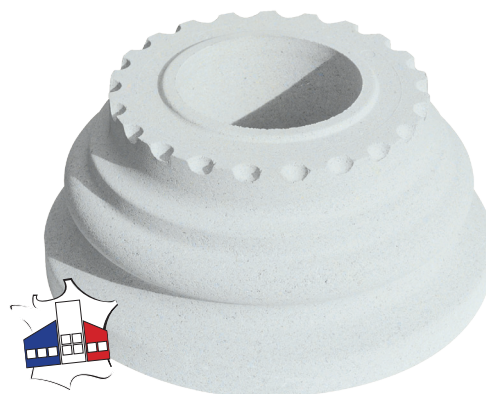

Gamme : 150 - BATIMENT

Famille : V160 - COLONNES

05/08/2019

BASE DE COLONNE CANNELEE

DIAM. 26/38 x 17

Référence fournisseur : BASECAN26B
Date de création : 19/12/1996
Code EAN : 3660227007069
Code EAN cond. : 3660227564814

Dimensions (mm)

Haut : 250
Épaisseur :
Dimensions spéciales :
Longueur :
Diamètre : 260
Largeur :
DIAM. 260/380 x 170

Poids (kg) : 22,0
Coloris : BLANC CASSE
Unités de Conditionnement (UC) : PIECE
Conditionnement : PALETTE
Quantité UC par cond. : 1
Autres Coloris : OUI
Sur Commande ou sur Stock : Sur demande
Origine produit (pays) : France

Les Plus Produits :

- Colonnes décoratives, cannelées ou lisses, proposées en 2 diamètres et 2 teintes.
- Demi-colonnes disponibles pour décoration en façade.
- Hauteur ajustable par élément de 25 cm.
- Utilisables en support de charge par remplissage à l'aide d'un béton armé.

Usage : Décoration de façade
Matière : Béton
Type de finition : Vibro-presse
Aspect : Lisse
Produit gélif : Non
Produit réfractaire : Non
Produit carrossable : NC
Produit anti-dérapant : Non
Produit à péremption : Non
Marquage CE : Non
Eco-Participation : Non
Fiche de données de sécurité : Non