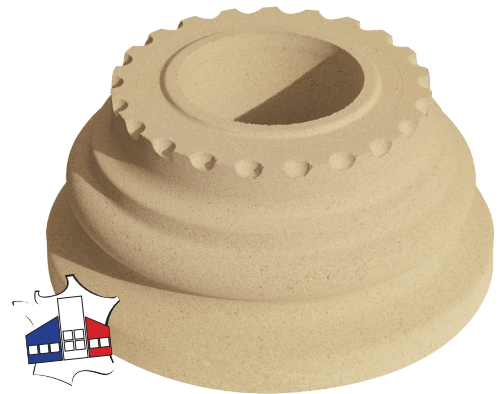

Gamme : 150 - BATIMENT

Famille : V160 - COLONNES

05/08/2019

**BASE DE COLONNE CANNELEE**

**DIAM. 26/38 x 17**

Référence fournisseur : BASECAN26P  
Date de création : 19/12/1996  
Code EAN : 3660227007113  
Code EAN cond. : 3660227564821

**Dimensions (mm)**

Haut : 170  
Épaisseur :  
Dimensions spéciales :  
Longueur :  
Diamètre : 260  
Largeur :  
DIAM. 260/380 x 170

Poids (kg) : 22,0  
Coloris : TON PIERRE  
Unités de Conditionnement (UC) : PIECE  
Conditionnement : PALETTE  
Quantité UC par cond. : 1  
Autres Coloris : OUI  
Sur Commande ou sur Stock : Sur demande  
Origine produit (pays) : France

- Les Plus Produits :**
- Colonnes décoratives, cannelées ou lisses, proposées en 2 diamètres et 2 teintes.
  - Demi-colonnes disponibles pour décoration en façade.
  - Hauteur ajustable par élément de 25 cm.
  - Utilisables en support de charge par remplissage à l'aide d'un béton armé.

Usage : Décoration de façade  
Matière : Béton  
Type de finition : Vibro-presse  
Aspect : Lisse  
Produit gélif : Non  
Produit réfractaire : Non  
Produit carrossable : NC  
Produit anti-dérapant : Non  
Produit à péremption : Non  
Marquage CE : Non  
Eco-Participation : Non  
Fiche de données de sécurité : Non