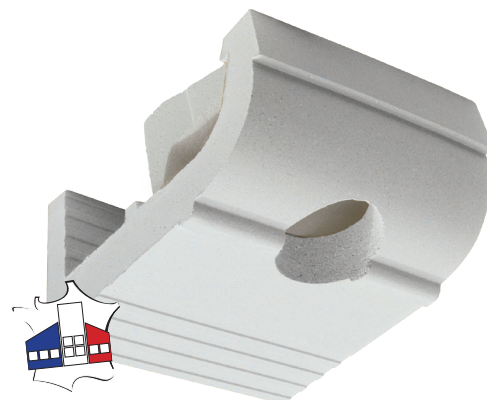

Gamme : 150 - BATIMENT

Famille : V220 - CORNICHES

05/08/2019

CORNICHE CACHE-GOUTTIERE DESCENTE EP 33 x 40,5 x 20,5

Référence fournisseur : CGEPB
Date de création : 06/11/1996
Code EAN : 3660227009209
Code EAN cond. : 3660227509204

Dimensions (mm)

Haut : 205
Épaisseur :
Longueur : 405
Diamètre :
Largeur : 330

Dimensions spéciales :

Poids (kg) : 24,5
Coloris : BLANC CASSE
Autres Coloris : OUI
Unités de Conditionnement (UC): PIECE
Sur Commande ou sur Stock : Sur demande
Conditionnement : PALETTE
Origine produit (pays) : France
Quantité UC par cond. : 1

Informations Produit

La corniche Cache-Gouttière joue le rôle de chaînage, de décoration mais aussi masque harmonieusement les gouttières qui ne sont plus apparentes. Son profil arrondi vient adoucir la façade de l'habitation et lui apporte un caractère particulier. En plus de camoufler les gouttières, la corniche Cache-gouttière est une très bonne alternative au cache-moineau protégeant ainsi votre façade des éventuels envahisseurs. Elle repousse aussi les eaux de pluie de votre façade, protégeant cette dernière d'éventuelle coulures et salissures.

Les Plus Produits :

- Longueur de 33 cm soit 3 éléments au ml d'où une pose facile et rapide,
- Plus de coffrage à réaliser.
- Évidée, la corniche Weser remplace l'indispensable bloc en U servant de chaînage.
- Teintée et hydrofugée dans la masse, la corniche Weser ne demande pas d'entretien dans le temps.
- Toutes les pièces et accessoires pour la construction ont été prévus : éléments d'angle rentrant, éléments