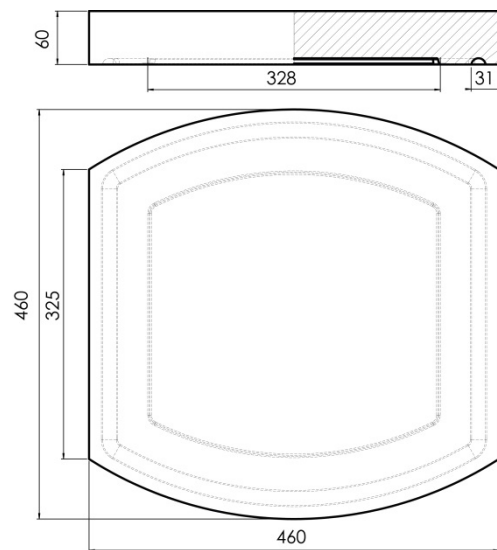

PLAN PRODUIT

Retrouvez nos
produits sur weser.fr