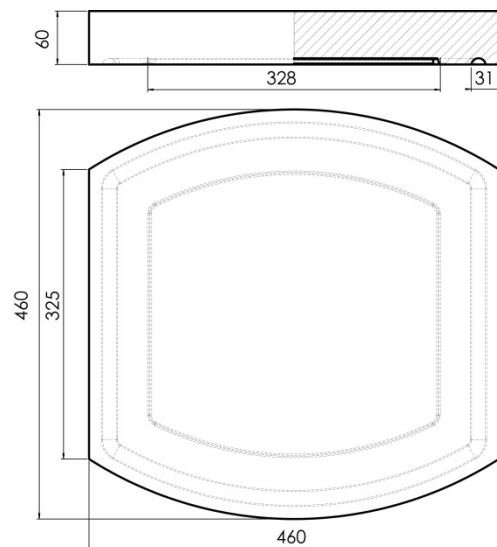

PLAN PRODUIT

Retrouvez nos
produits sur weser.fr